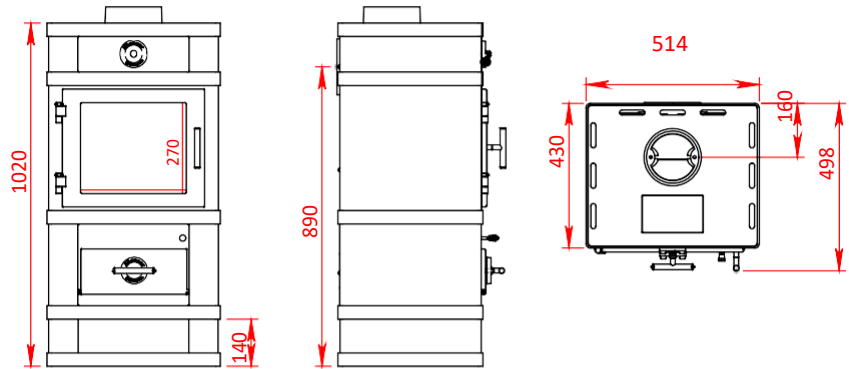

Svensden 1

Basismodel

Svensden 1

Basismodel

Met dichte sokkel van 14 cm

Svensden 1

Basismodel

Met open of dichte sokkel van 27 cm

Svendsen 2

Basismodel

Met dichte sokkel van 14 cm

Svendsen 2

Basismodel

Met open of dichte sokkel van 27 cm