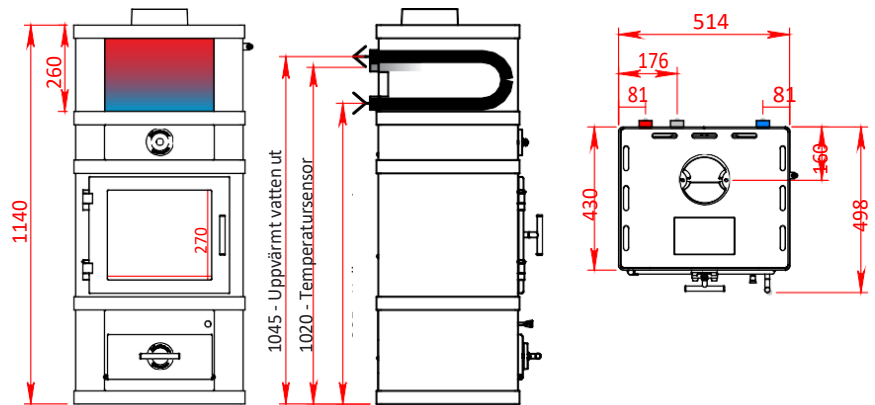

Svendsen 1

Basismodel

Met watertank