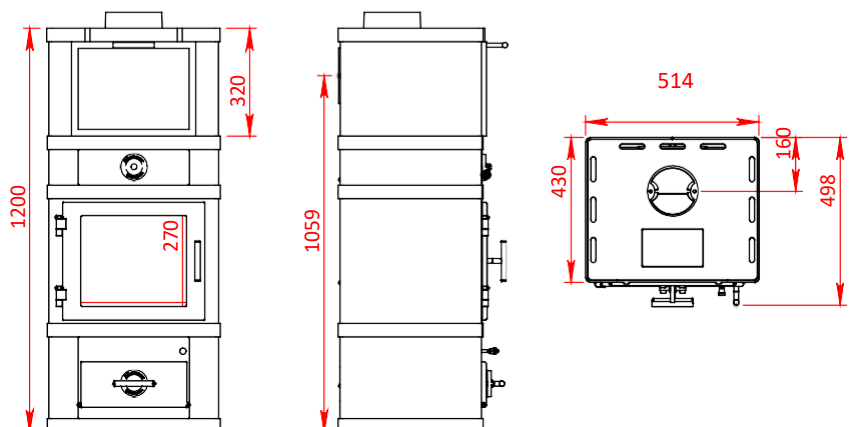

Svensden 1

Basismodel

Met oven