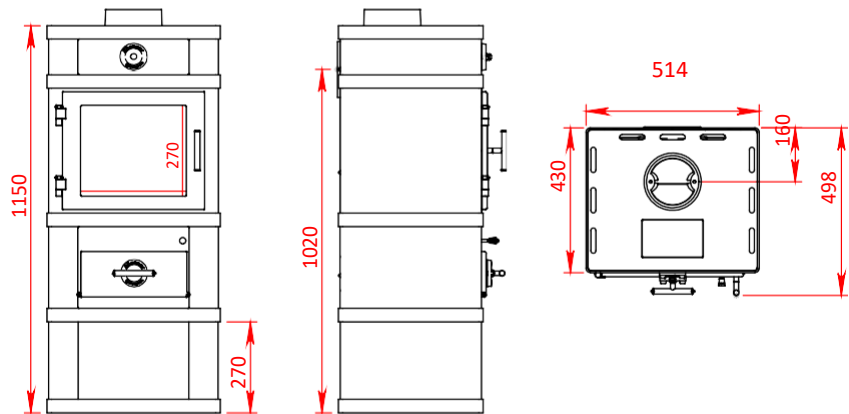

Svensden 1

Basismodel

Svensden 1

Basismodel

Met dichte sokkel van 14 cm

Svensden 1

Basismodel

Met open of dichte sokkel van 27 cm

Svendsen 2

Basismodel

Met dichte sokkel van 14 cm

Svendsen 2

Basismodel

Met open of dichte sokkel van 27 cm