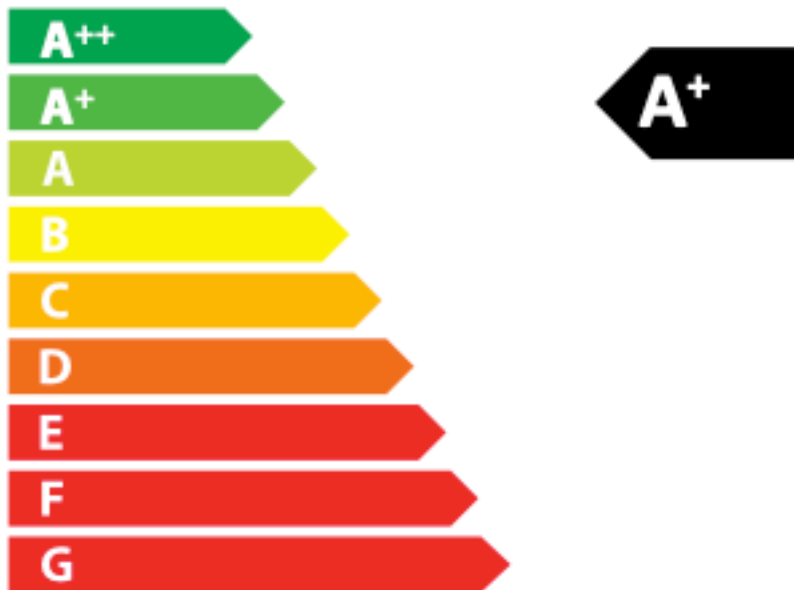

**ENERG**  
енергия · ενεργεια

Camina  Schmid Ekko 34(34)

**7,0**  
kW

ENERGIA · ЕНЕРГИЯ · ΕΝΕΡΓΕΙΑ · ENERGIJA · ENERGY · ENERGIE · ENERGI

2015/1186