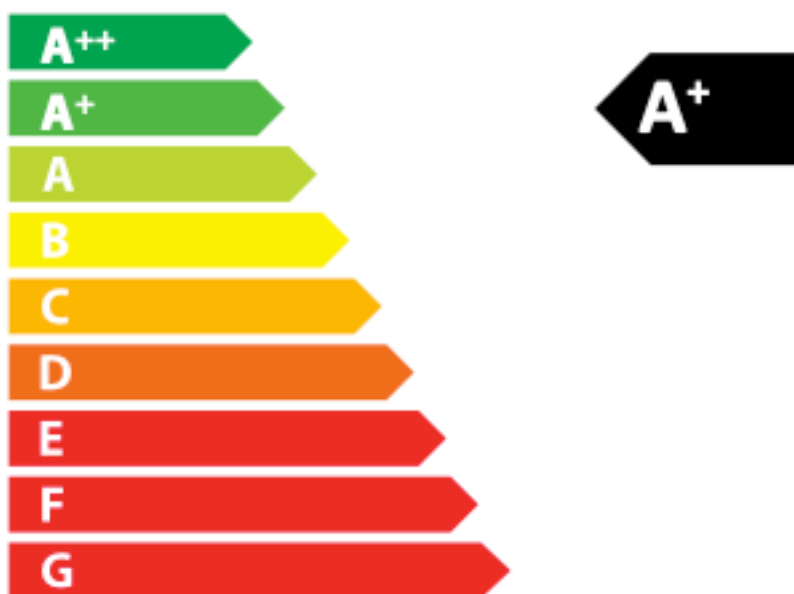

**ENERG**  
енергия · ενεργεια

Camina  Schmid Ekko W L/R 67 s/h

**7,9**  
kW

**7,0**  
kW

ENERGIA · ЕНЕРГИЯ · ΕΝΕΡΓΕΙΑ · ENERGIJA · ENERGY · ENERGIE · ENERGI

2015/1186