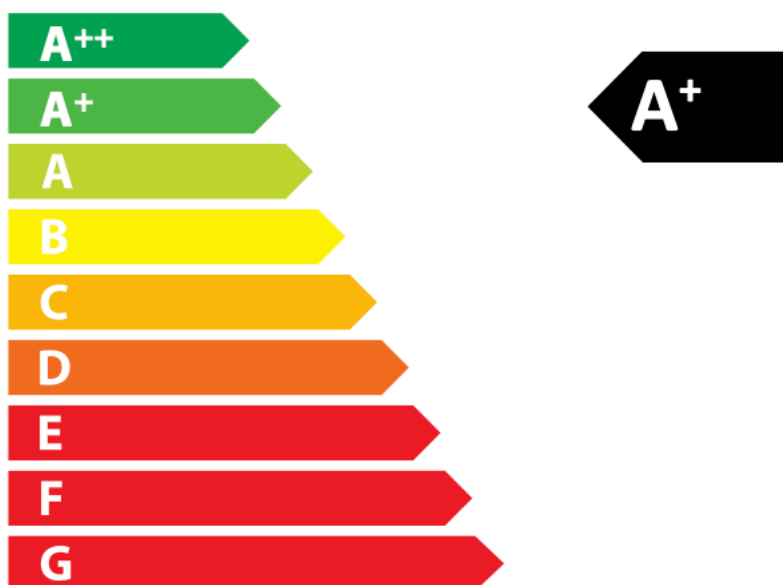

ENERG
енергия · ενεργεια

Camina  Schmid Lina 55 s/h, Lina TV 55 s/h

7,0
kW

ENERGIA · ЕНЕРГИЯ · ΕΝΕΡΓΕΙΑ · ENERGIJA · ENERGY · ENERGIE · ENERGI

2015/1186