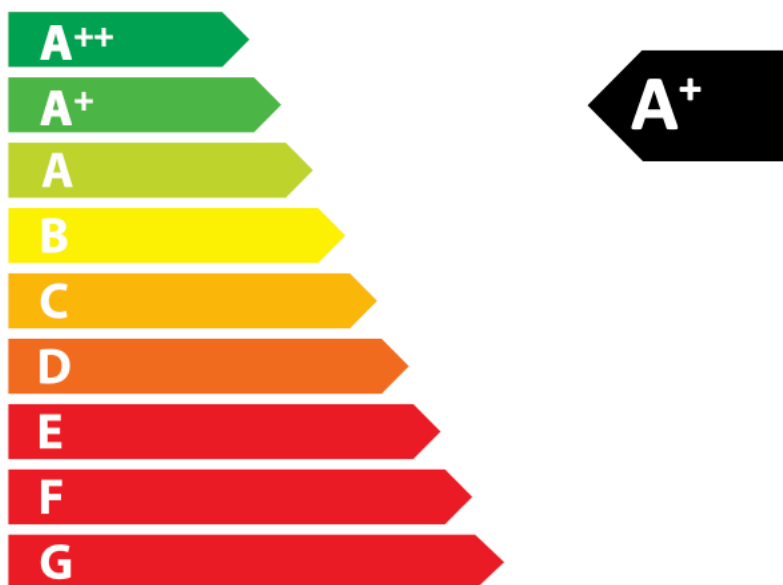

ENERG
енергия · ενεργεια

Camina  Schmid Lina 55 s/h, Lina TV 55 s/h

7,0
kW

ENERGIA · ЕНЕРГИЯ · ΕΝΕΡΓΕΙΑ · ENERGIJA · ENERGY · ENERGIE · ENERGI

2015/1186