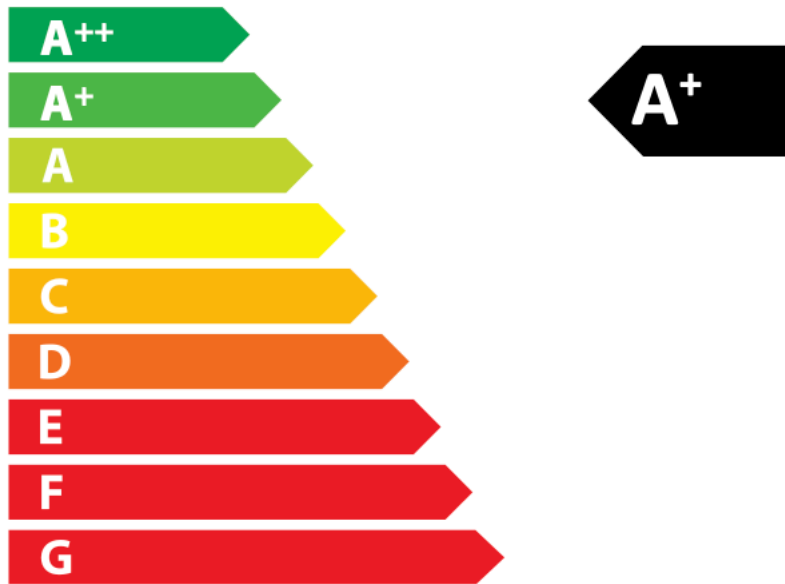

**ENERG**  
енергия · ενεργεια

Camina  Schmid Lina W 6751 s/h

**4,4**  
kW

**10,1**  
kW

ENERGIA · ЕНЕРГИЯ · ΕΝΕΡΓΕΙΑ · ENERGIJA · ENERGY · ENERGIE · ENERGI

2015/1186