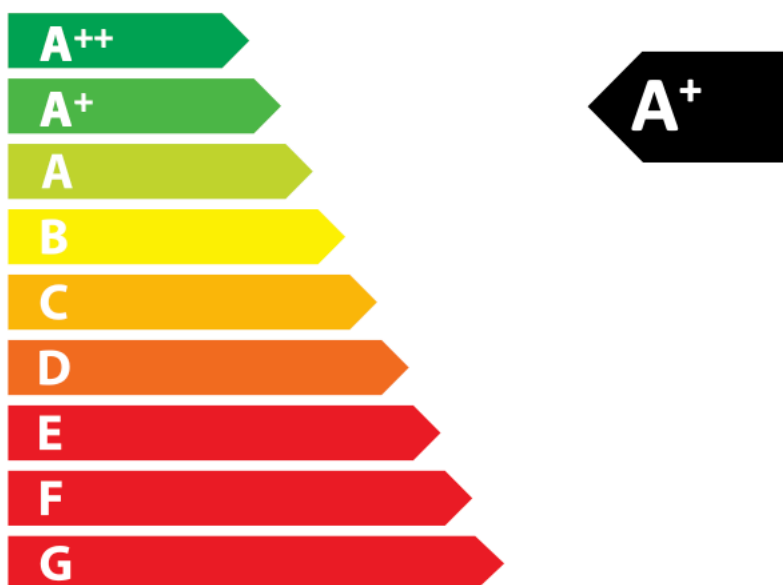

ENERG
енергия · ενεργεια

Camina  Schmid Lina W 6751 s/h

4,4
kW

10,1
kW

ENERGIA · ЕНЕРГИЯ · ΕΝΕΡΓΕΙΑ · ENERGIJA · ENERGY · ENERGIE · ENERGI

2015/1186