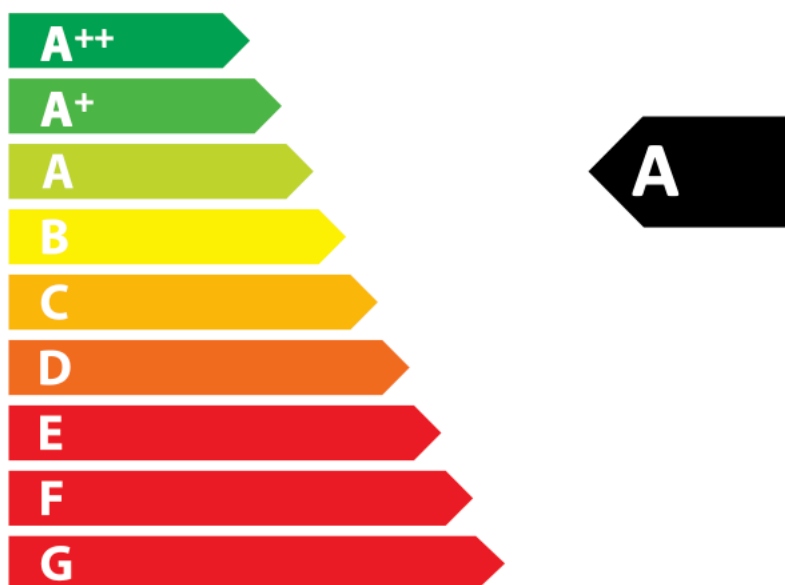

**ENERG**  
енергия · ενεργεια

Camina  Schmid Pano 67 s/h

9,0  
kW

ENERGIA · ЕНЕРГИЯ · ΕΝΕΡΓΕΙΑ · ENERGIJA · ENERGY · ENERGIE · ENERGI

2015/1186