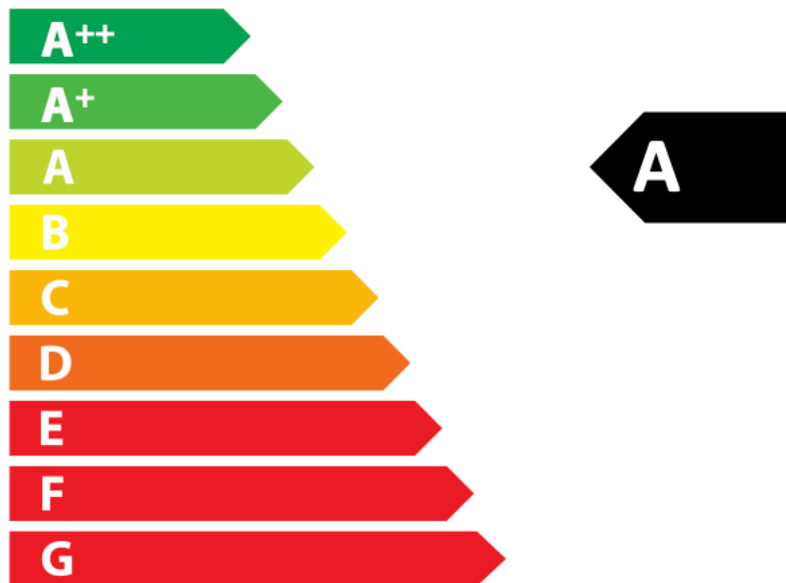

ENERG
енергия · ενεργεια

Camina  Schmid Ronda 55 s/h

7,0
kW

ENERGIA · ЕНЕРГИЯ · ΕΝΕΡΓΕΙΑ · ENERGIJA · ENERGY · ENERGIE · ENERGI

2015/1186