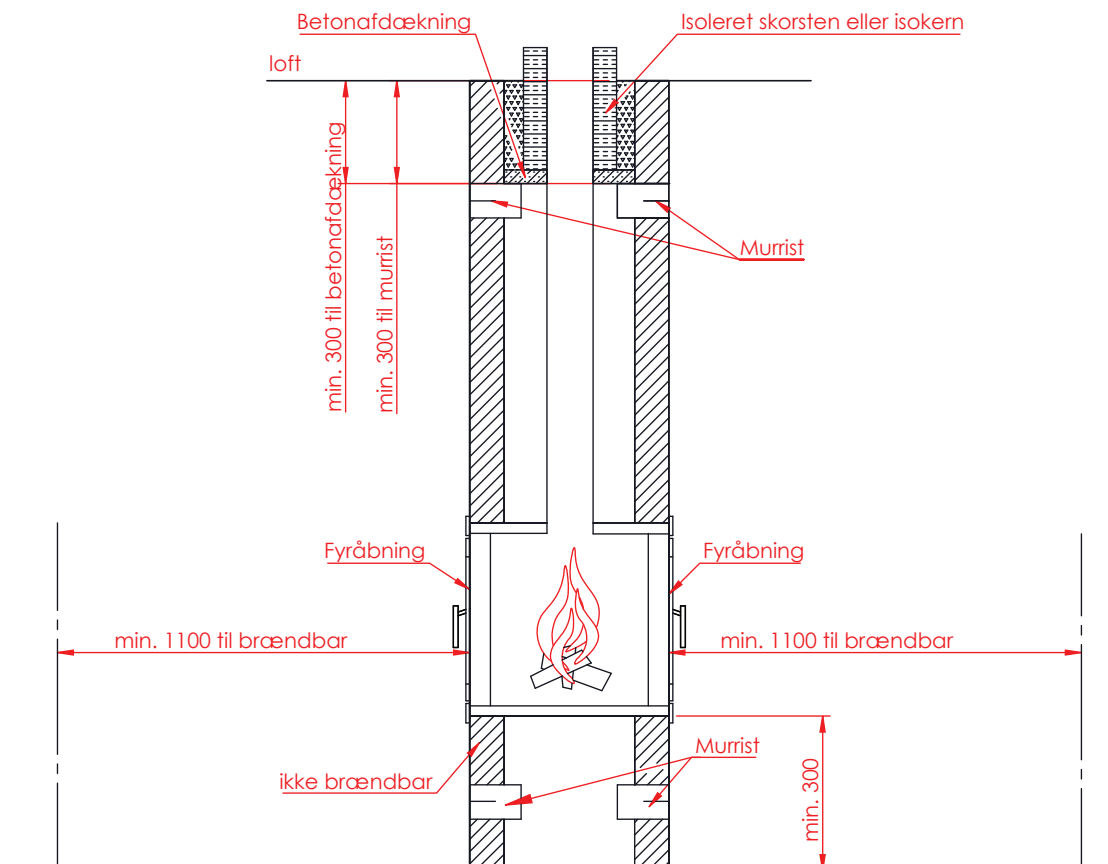

Jupiter 470 højformat gennemgående

(Alle mål er i mm)

Jupiter 470 højformat gennemgående

Jupiter 470 højformat gennemgående, friskluft top

Jupiter 470 højformat gennemgående

(Alle mål er i mm)

Afstand til brændbar

Afstand til brændbar