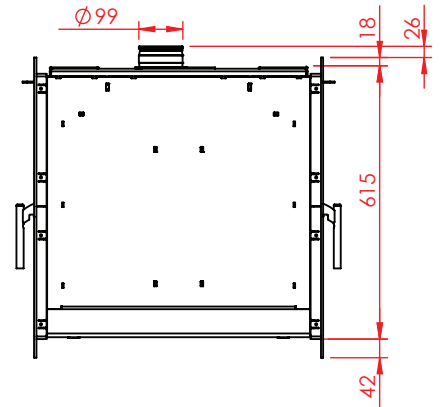

Jupiter 470 højformat gennemgående

(Alle mål er i mm)

Jupiter 470 højformat gennemgående

Jupiter 470 højformat gennemgående, friskluft top

Jupiter 470 højformat gennemgående

(Alle mål er i mm)

Afstand til brændbar

Afstand til brændbar