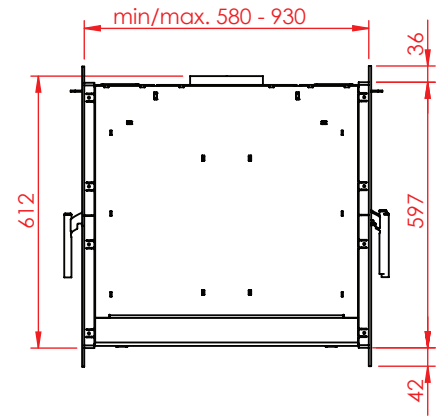

Jupiter 470 højformat gennemgående

(Alle mål er i mm)

Jupiter 470 højformat gennemgående

Jupiter 470 højformat gennemgående, friskluft top

Jupiter 470 højformat gennemgående

(Alle mål er i mm)

Afstand til brændbar

Afstand til brændbar