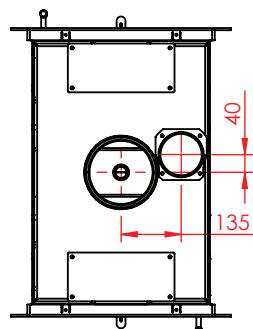

Jupiter 470 højformat gennemgående

(Alle mål er i mm)

Jupiter 470 højformat gennemgående

Jupiter 470 højformat gennemgående, friskluft top

Jupiter 470 højformat gennemgående

(Alle mål er i mm)

Afstand til brændbar

Afstand til brændbar