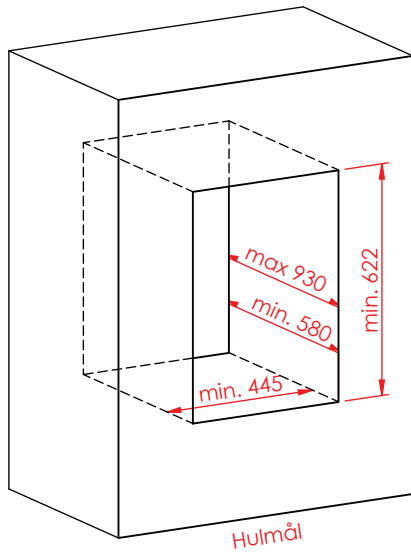

Jupiter 470 højformat gennemgående

(Alle mål er i mm)

Jupiter 470 højformat gennemgående

Jupiter 470 højformat gennemgående, friskluft top

Jupiter 470 højformat gennemgående

(Alle mål er i mm)

Afstand til brændbar

Afstand til brændbar