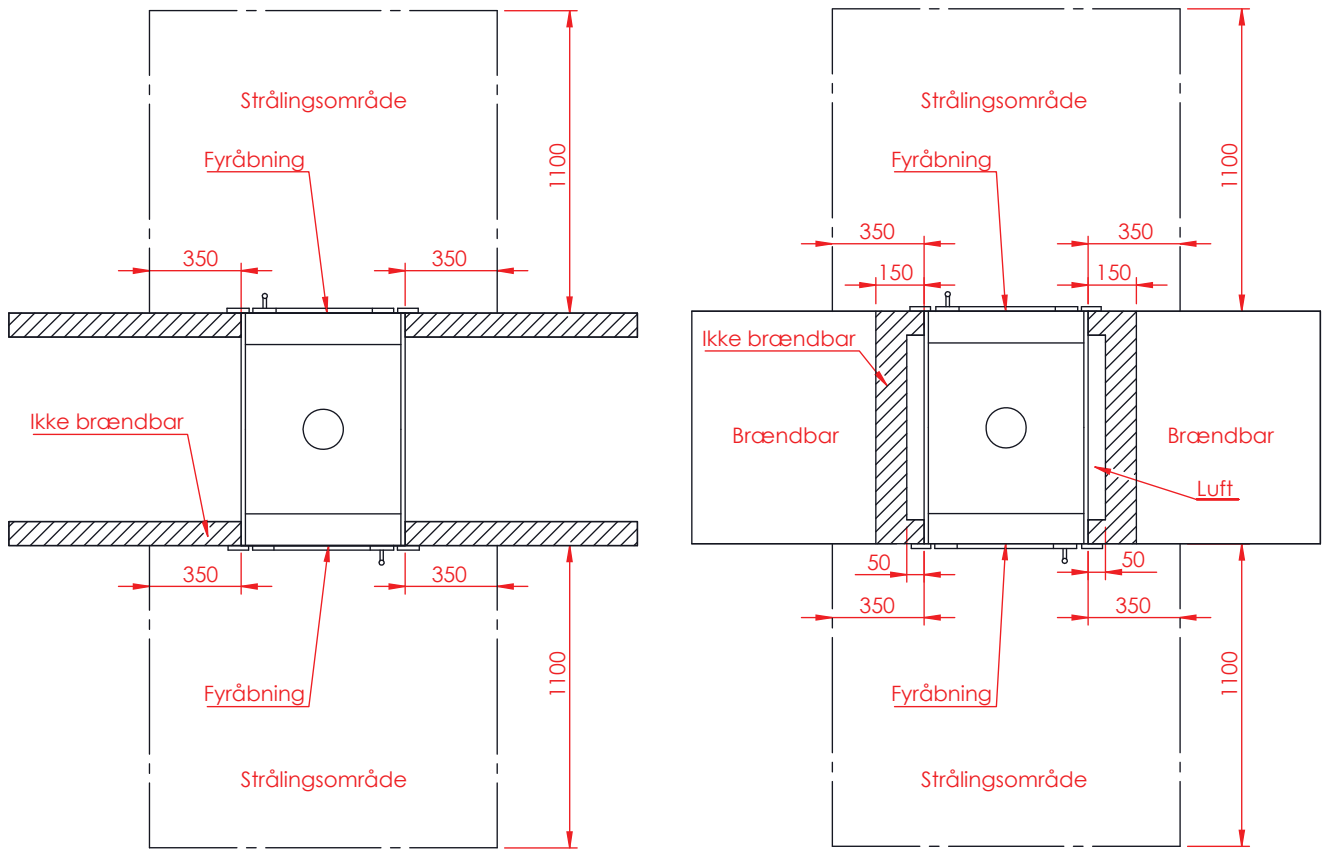

Jupiter 470 højformat gennemgående

(Alle mål er i mm)

Jupiter 470 højformat gennemgående

Jupiter 470 højformat gennemgående, friskluft top

Jupiter 470 højformat gennemgående

(Alle mål er i mm)

Afstand til brændbar

Afstand til brændbar