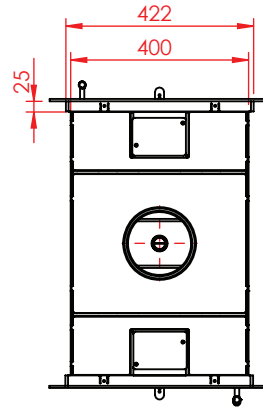

Jupiter 470 højformat gennemgående

(Alle mål er i mm)

Jupiter 470 højformat gennemgående

Jupiter 470 højformat gennemgående, friskluft top

Jupiter 470 højformat gennemgående

(Alle mål er i mm)

Afstand til brændbar

Afstand til brændbar