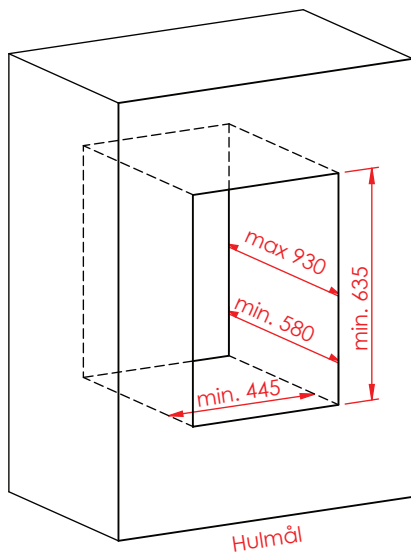

Jupiter 470 højformat gennemgående

(Alle mål er i mm)

Jupiter 470 højformat gennemgående

Jupiter 470 højformat gennemgående, friskluft top

Jupiter 470 højformat gennemgående

(Alle mål er i mm)

Afstand til brændbar

Afstand til brændbar