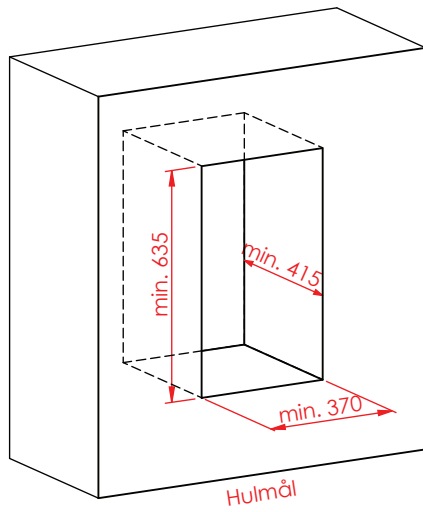

# Jupiter 470 højformat Small

(Alle mål er i mm)

Jupiter 470 højformat Small

Jupiter 470 højformat Small, friskluft bag

## Afstand til brændbar