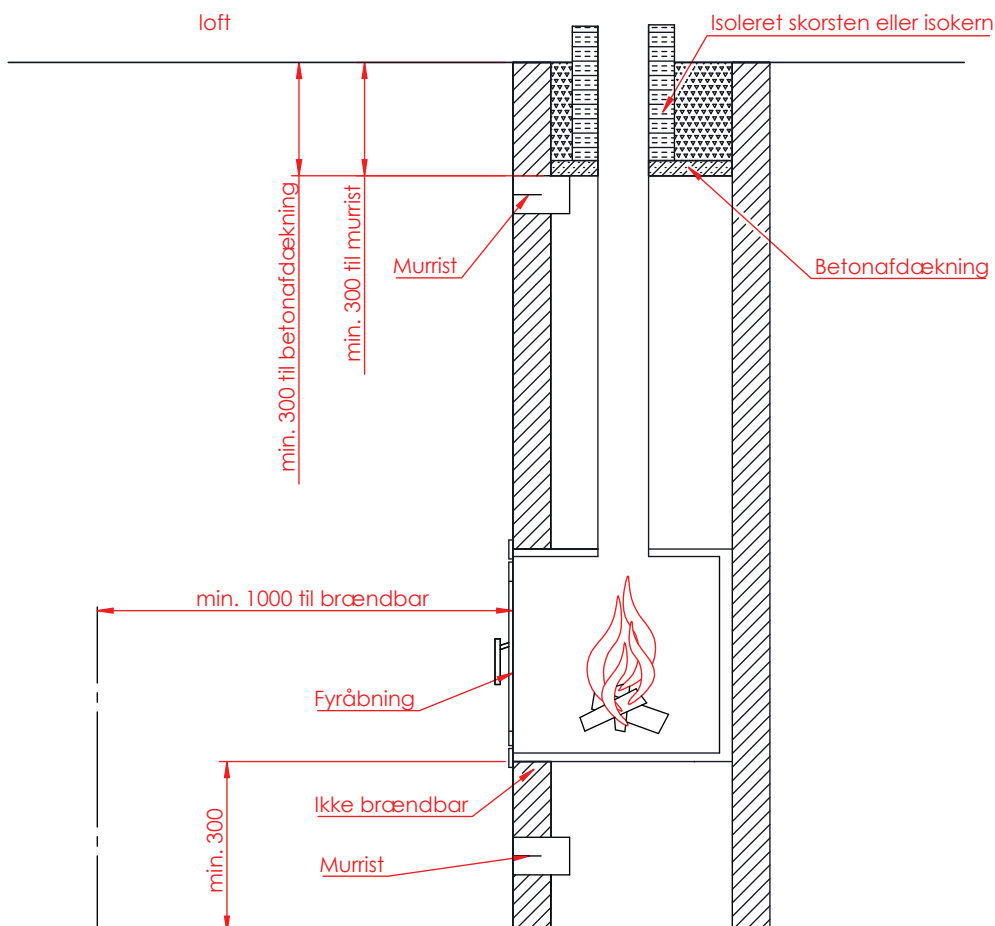

# Jupiter 470 højformat Small

(Alle mål er i mm)

Jupiter 470 højformat Small

Jupiter 470 højformat Small, friskluft bag

## Afstand til brændbar