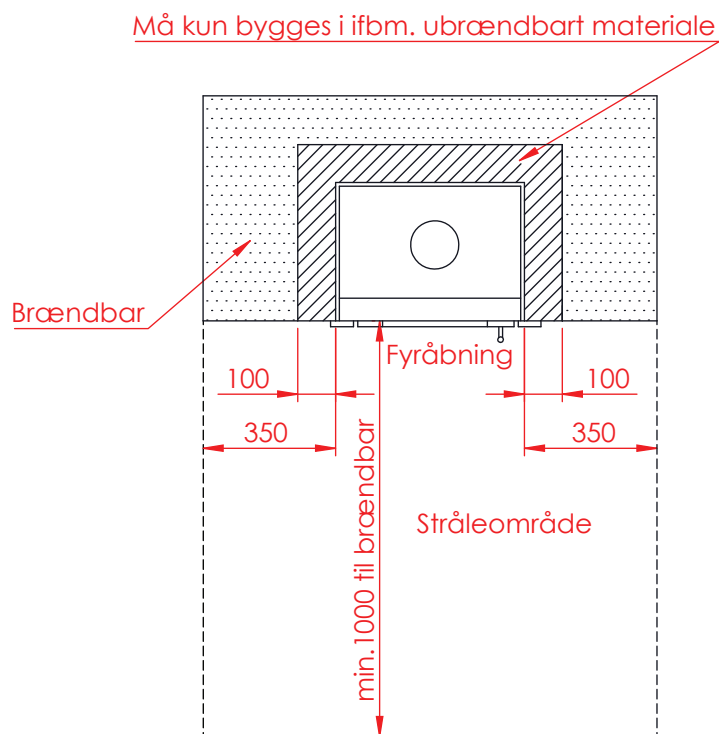

# Jupiter 470 højformat Small

(Alle mål er i mm)

Jupiter 470 højformat Small

Jupiter 470 højformat Small, friskluft bag

## Afstand til brændbar