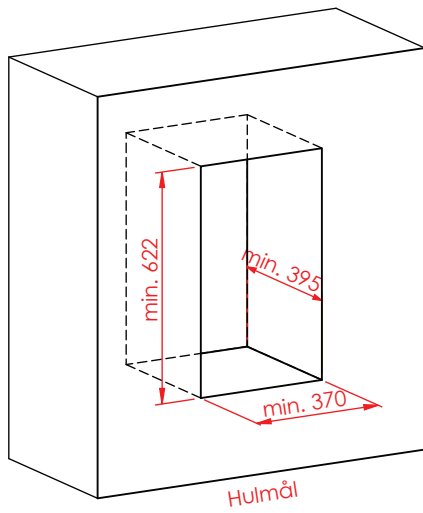

# Jupiter 470 højformat Small

(Alle mål er i mm)

Jupiter 470 højformat Small

Jupiter 470 højformat Small, friskluft bag

## Afstand til brændbar