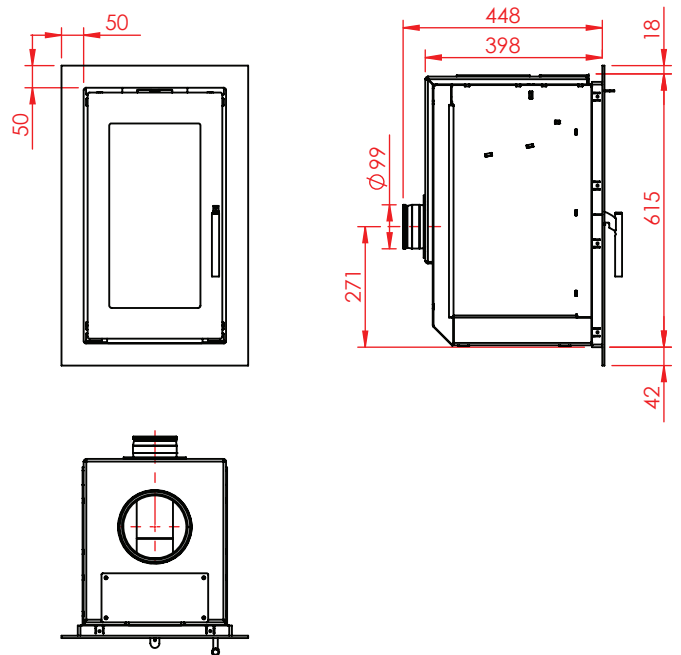

# Jupiter 470 højformat Small

(Alle mål er i mm)

Jupiter 470 højformat Small

Jupiter 470 højformat Small, friskluft bag

## Afstand til brændbar