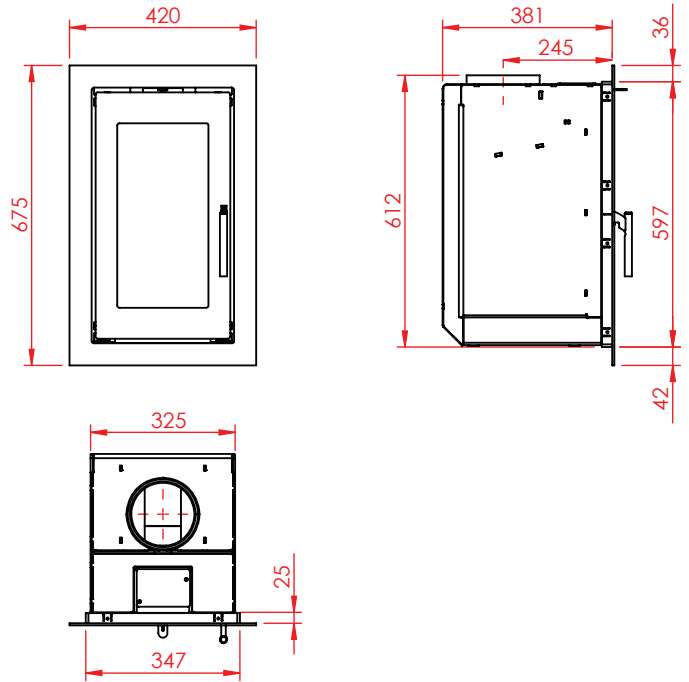

# Jupiter 470 højformat Small

(Alle mål er i mm)

Jupiter 470 højformat Small

Jupiter 470 højformat Small, friskluft bag

## Afstand til brændbar