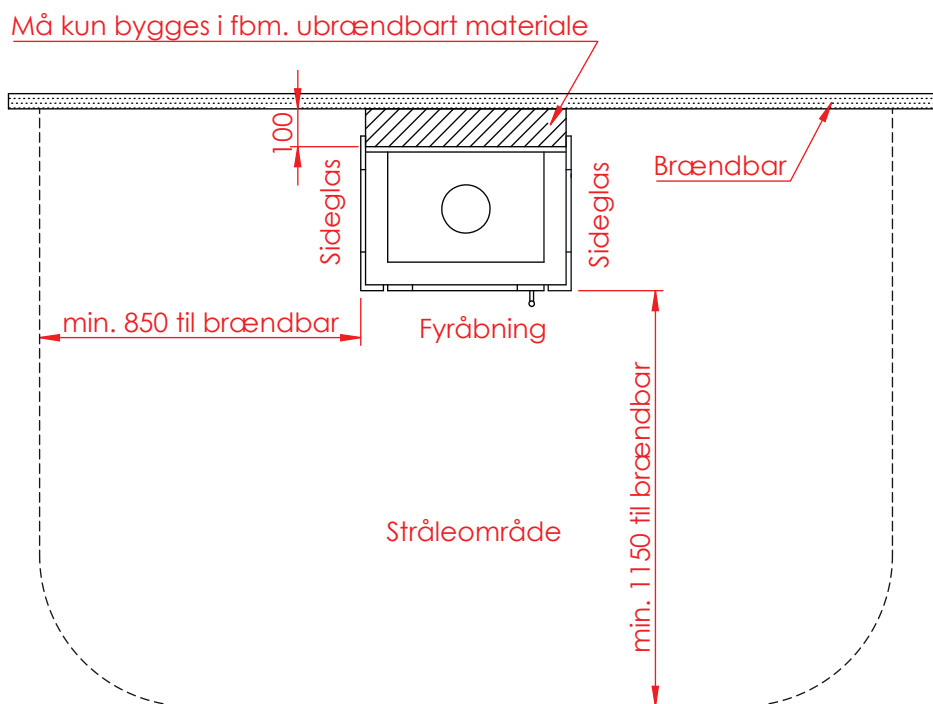

Jupiter 470 med fast glas 2 sider

(Alle mål er i mm)

Jupiter 470 med fast glas 2 sider

Jupiter 470 med fast glas 2 sider, friskluft bag

Jupiter 470 med fast glas 2 sider, friskluft top

Afstand til brændbar

Afstand til brændbar