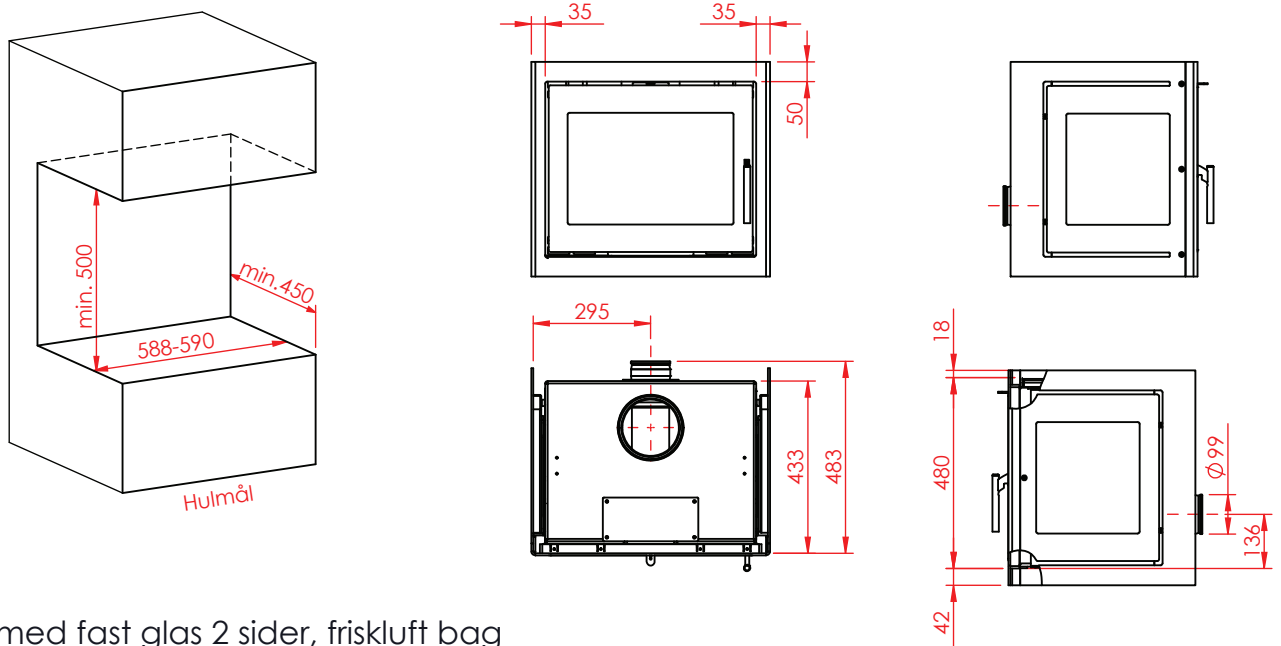

Jupiter 470 med fast glas 2 sider

(Alle mål er i mm)

Jupiter 470 med fast glas 2 sider

Jupiter 470 med fast glas 2 sider, friskluft bag

Jupiter 470 med fast glas 2 sider, friskluft top

Afstand til brændbar

Afstand til brændbar