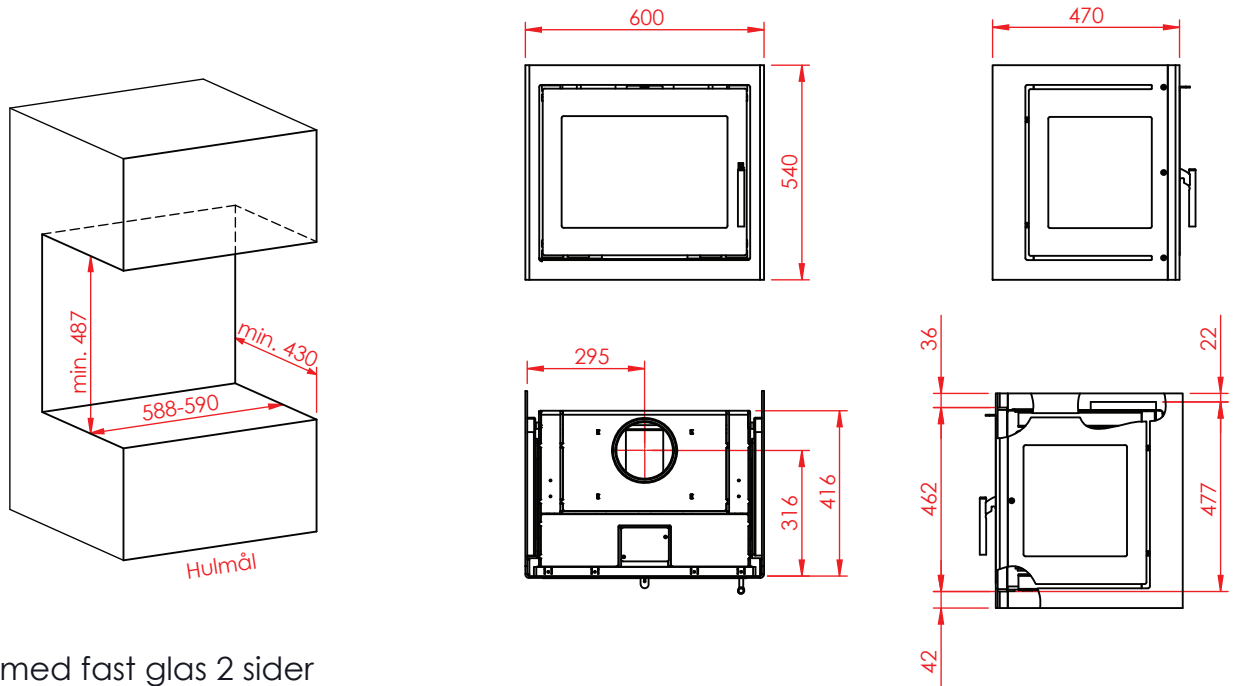

Jupiter 470 med fast glas 2 sider

(Alle mål er i mm)

Jupiter 470 med fast glas 2 sider

Jupiter 470 med fast glas 2 sider, friskluft bag

Jupiter 470 med fast glas 2 sider, friskluft top

Afstand til brændbar

Afstand til brændbar