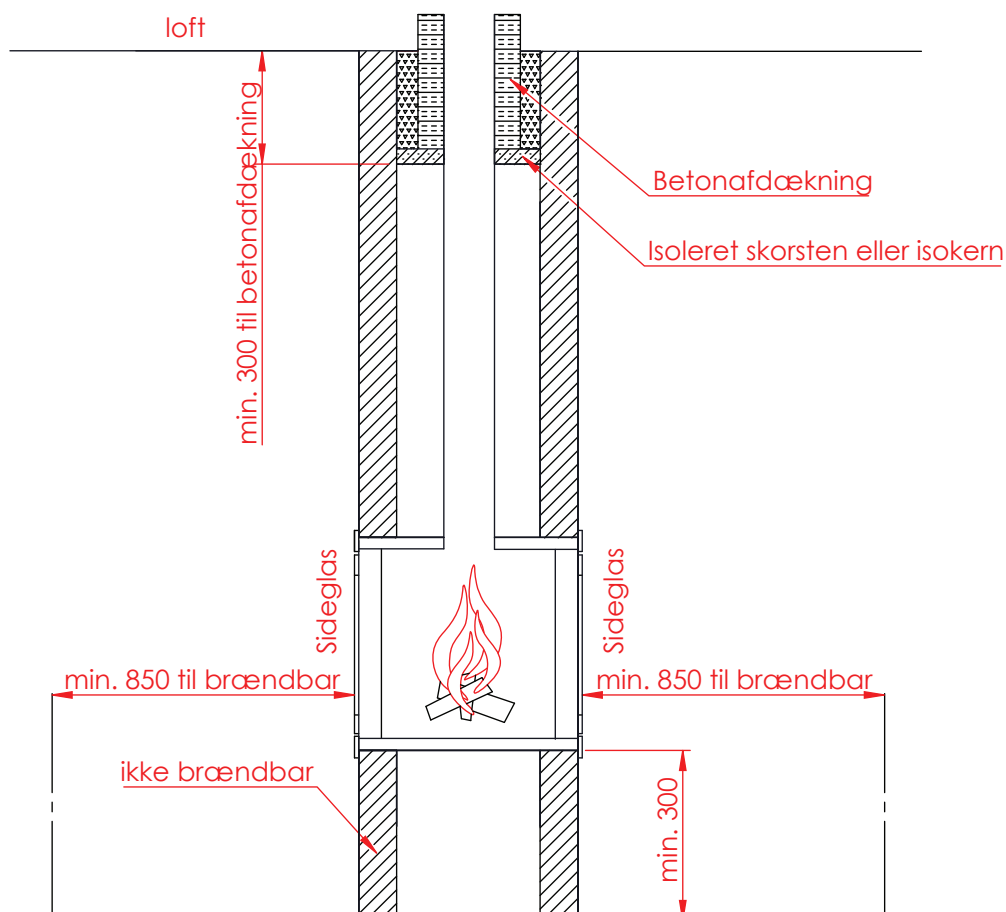

Jupiter 470 med fast glas 2 sider

(Alle mål er i mm)

Jupiter 470 med fast glas 2 sider

Jupiter 470 med fast glas 2 sider, friskluft bag

Jupiter 470 med fast glas 2 sider, friskluft top

Afstand til brændbar

Afstand til brændbar