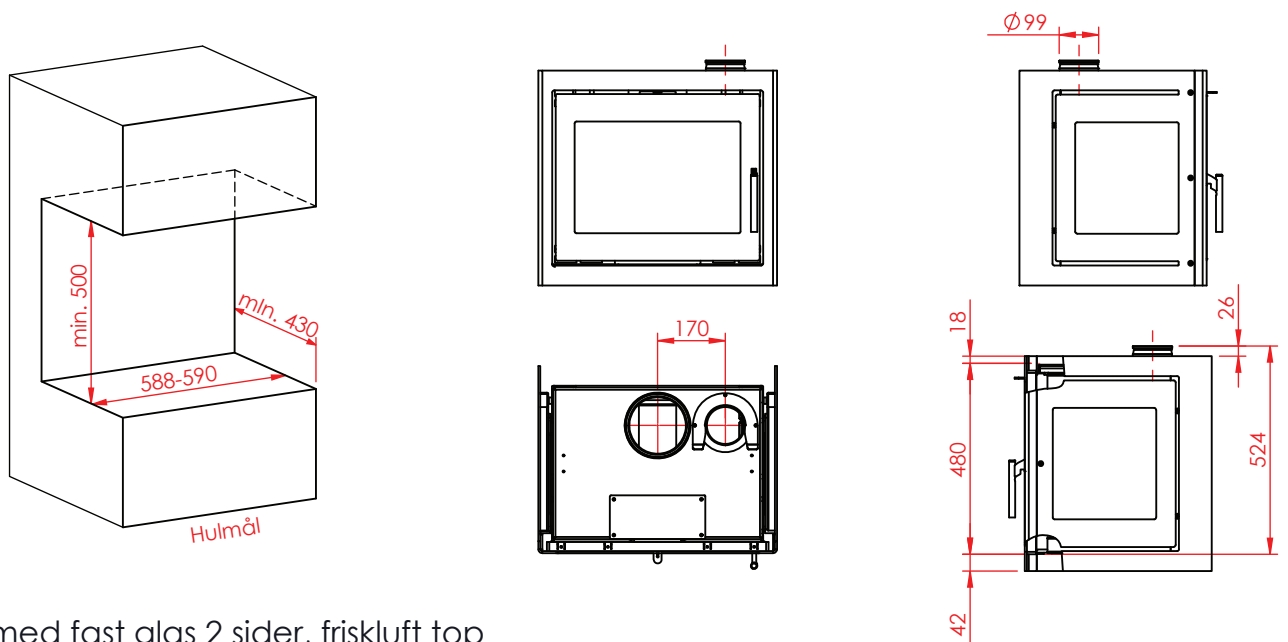

Jupiter 470 med fast glas 2 sider

(Alle mål er i mm)

Jupiter 470 med fast glas 2 sider

Jupiter 470 med fast glas 2 sider, friskluft bag

Jupiter 470 med fast glas 2 sider, friskluft top

Afstand til brændbar

Afstand til brændbar