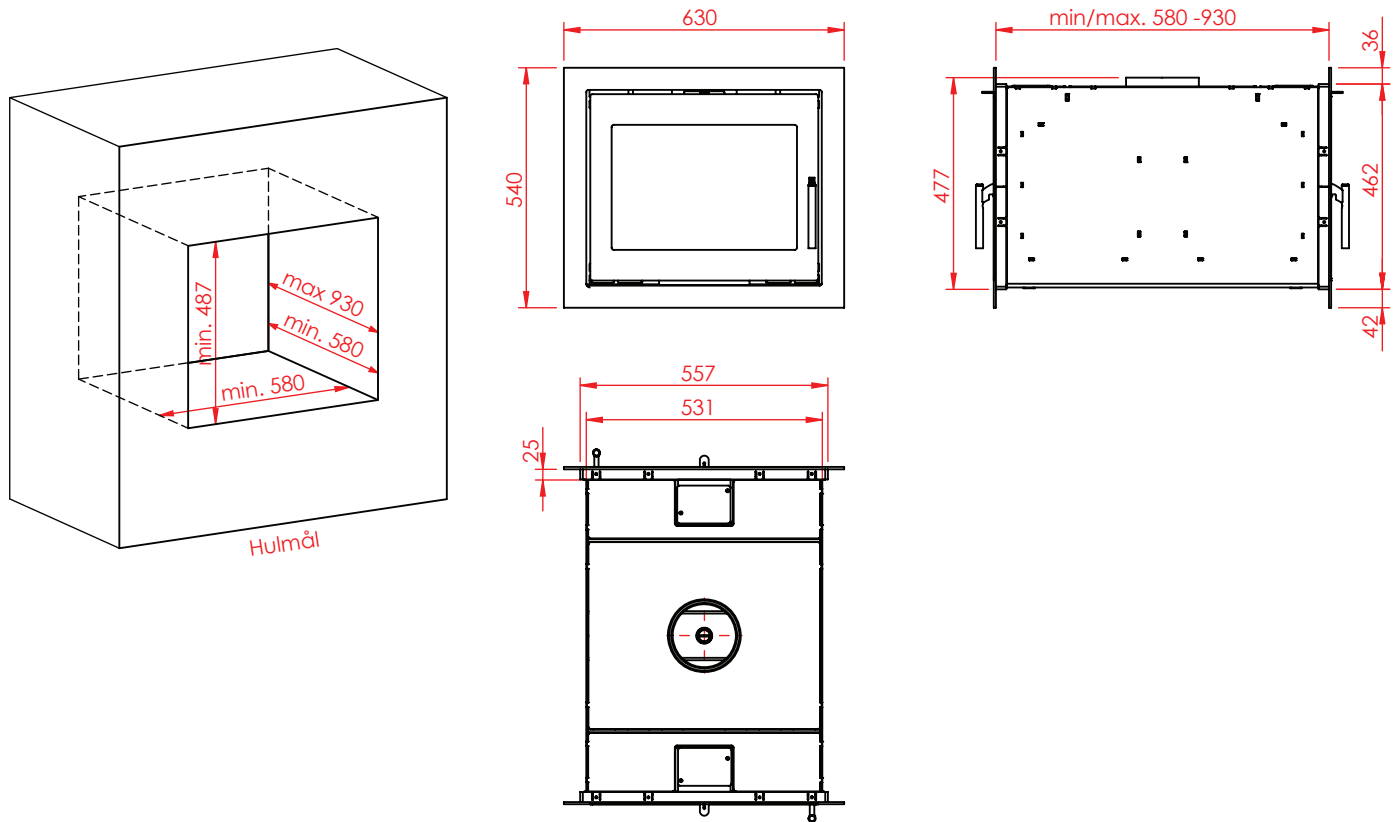

Jupiter 470 gennemgående

(Alle mål er i mm)

Jupiter 470 gennemgående

Jupiter 470 gennemgående, friskluft top

Afstand til brændbar

Afstand til brændbar