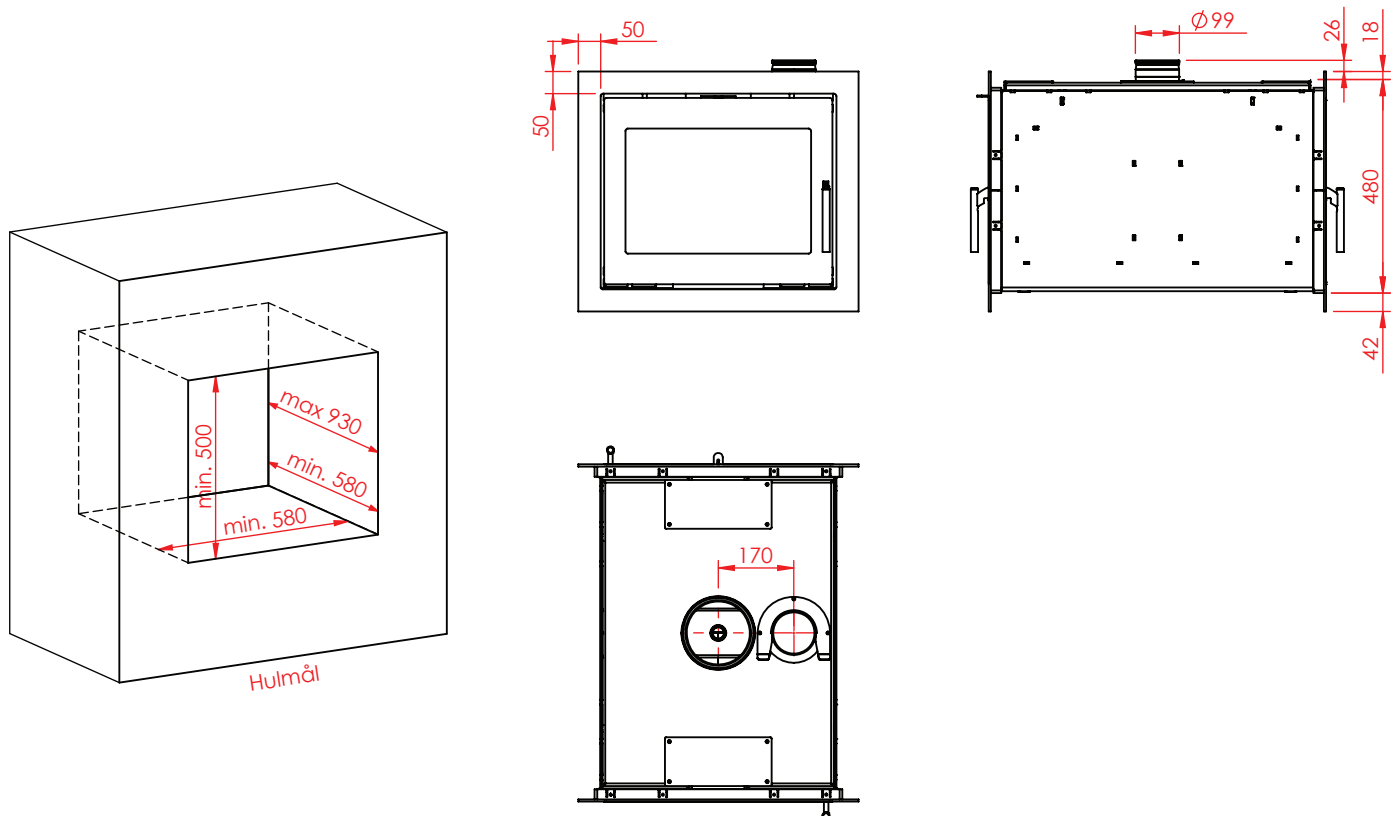

Jupiter 470 gennemgående

(Alle mål er i mm)

Jupiter 470 gennemgående

Jupiter 470 gennemgående, friskluft top

Afstand til brændbar

Afstand til brændbar