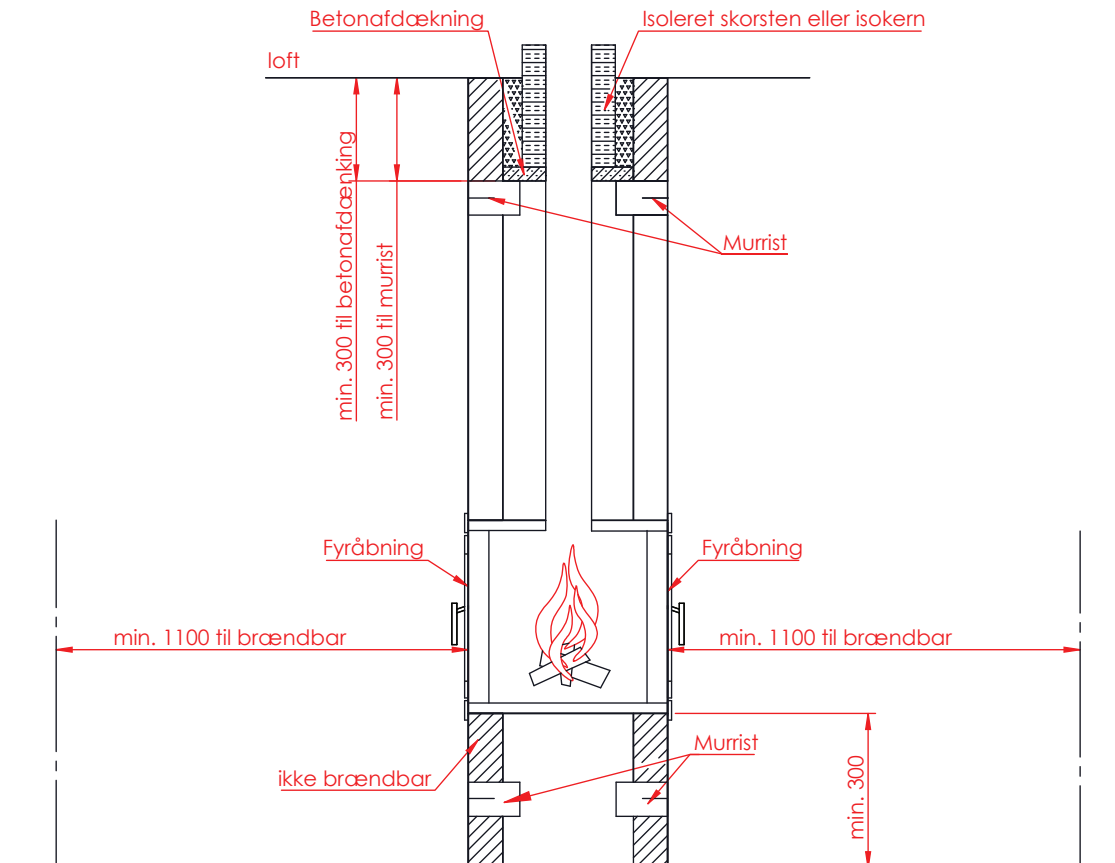

Jupiter 470 gennemgående

(Alle mål er i mm)

Jupiter 470 gennemgående

Jupiter 470 gennemgående, friskluft top

Afstand til brændbar

Afstand til brændbar