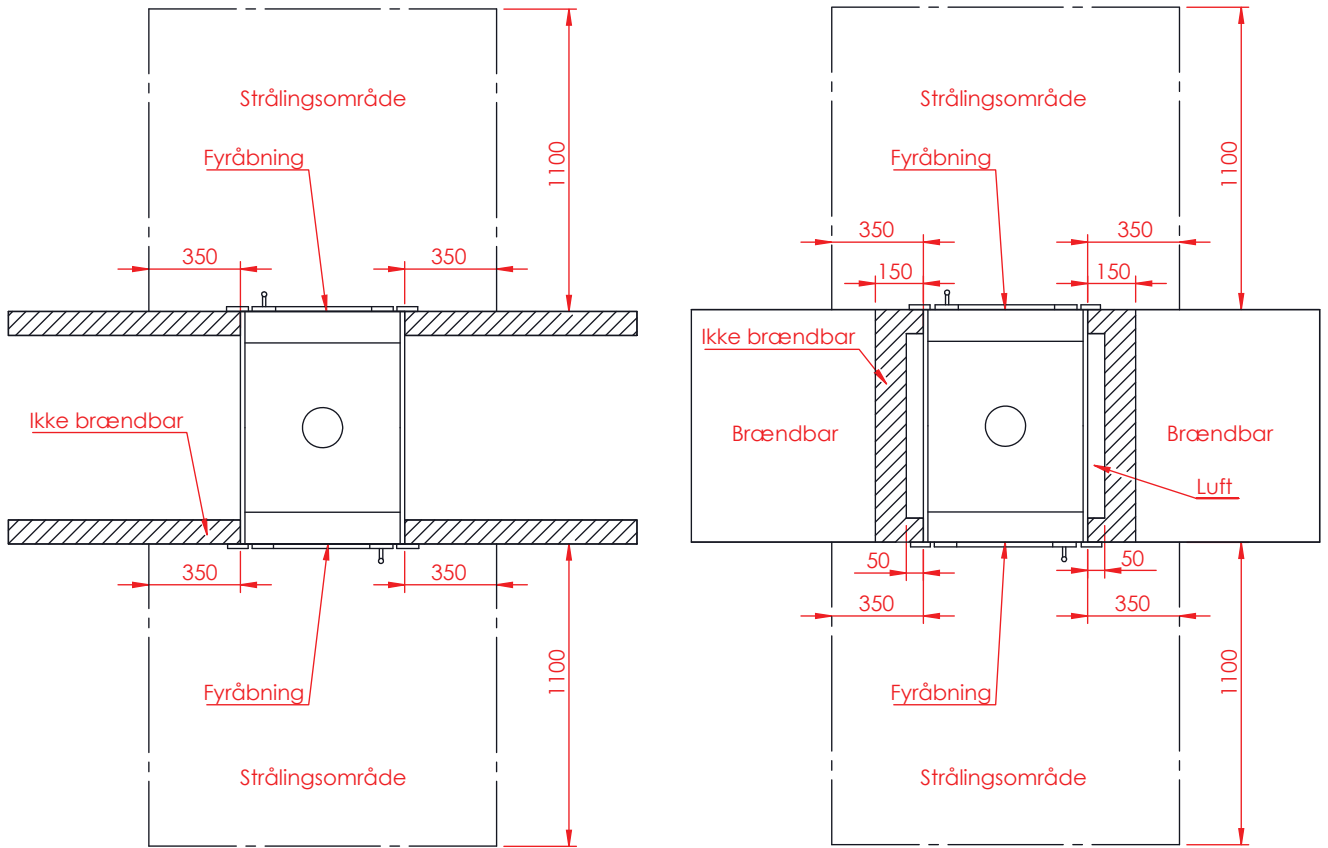

Jupiter 470 gennemgående

(Alle mål er i mm)

Jupiter 470 gennemgående

Jupiter 470 gennemgående, friskluft top

Afstand til brændbar

Afstand til brændbar