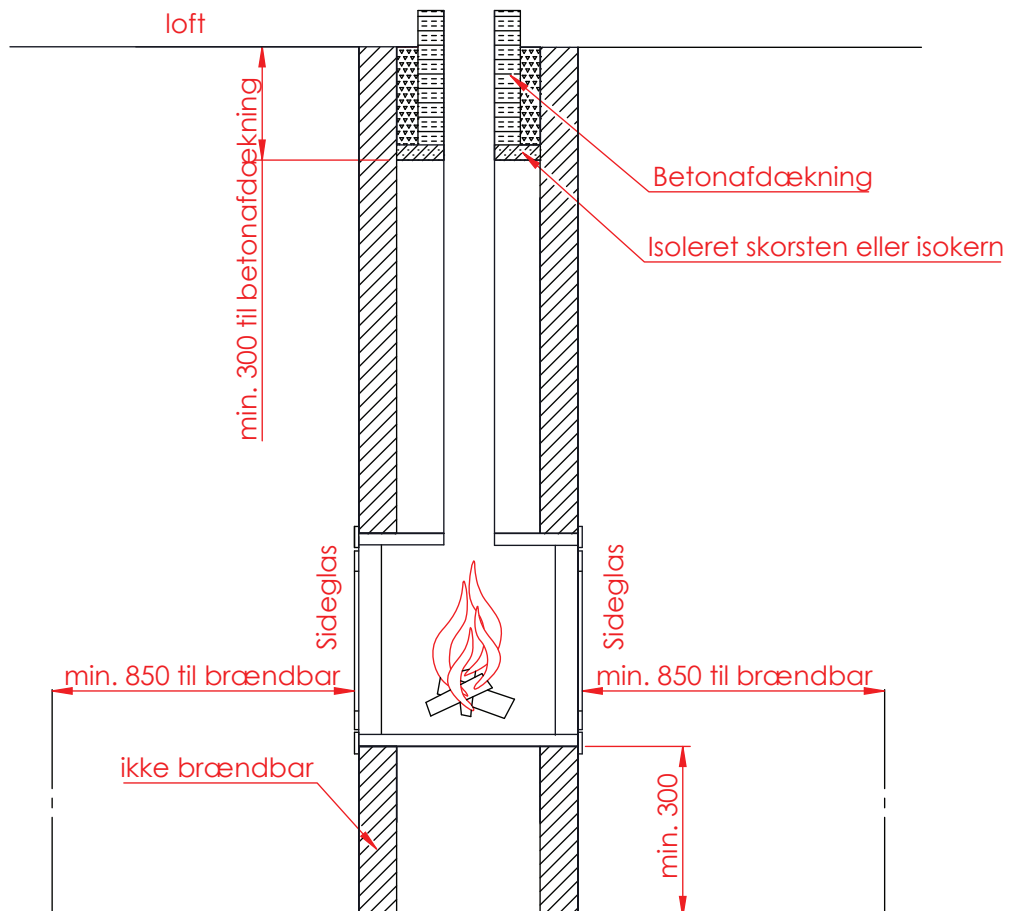

# Jupiter 550 højformat med fast glas 2 sider

(Alle mål er i mm)

Jupiter 550 højformat med fast glas 2 sider

Jupiter 550 højformat med fast glas 2 sider, friskluft bag

Jupiter 550 højformat med fast glas 2 sider, friskluft top

## Afstand til brændbar