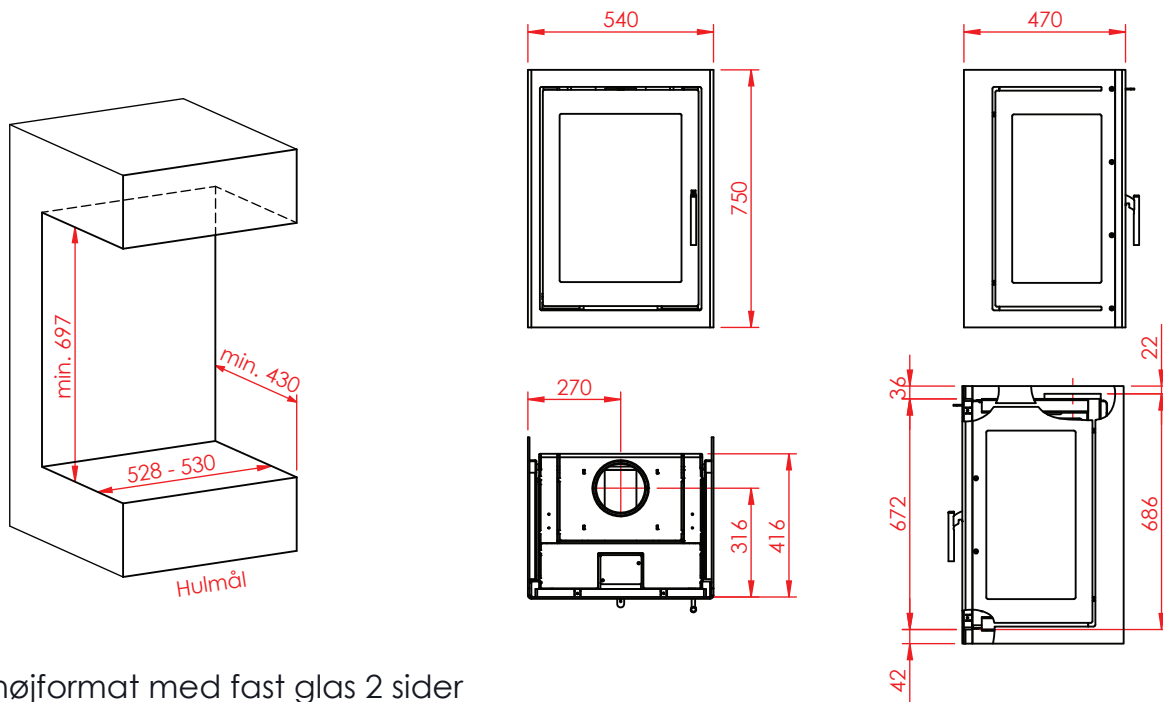

# Jupiter 550 højformat med fast glas 2 sider

(Alle mål er i mm)

Jupiter 550 højformat med fast glas 2 sider

Jupiter 550 højformat med fast glas 2 sider, friskluft bag

Jupiter 550 højformat med fast glas 2 sider, friskluft top

## Afstand til brændbar