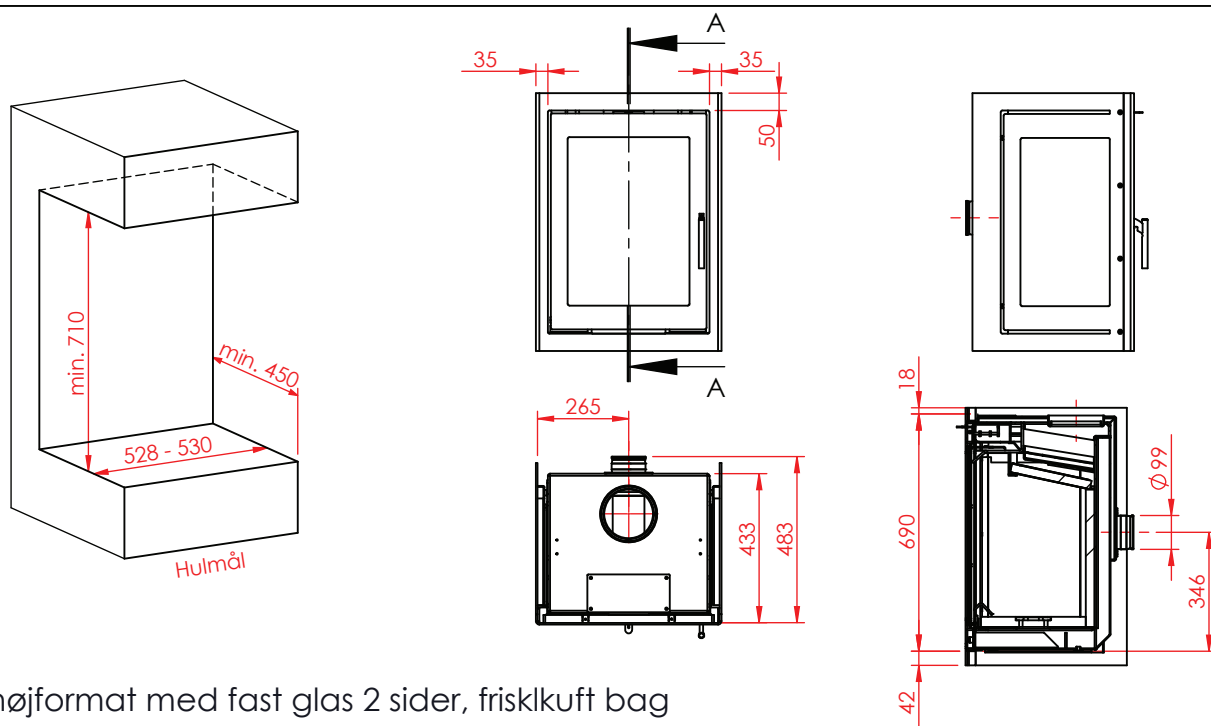

# Jupiter 550 højformat med fast glas 2 sider

(Alle mål er i mm)

Jupiter 550 højformat med fast glas 2 sider

Jupiter 550 højformat med fast glas 2 sider, friskluft bag

Jupiter 550 højformat med fast glas 2 sider, friskluft top

## Afstand til brændbar