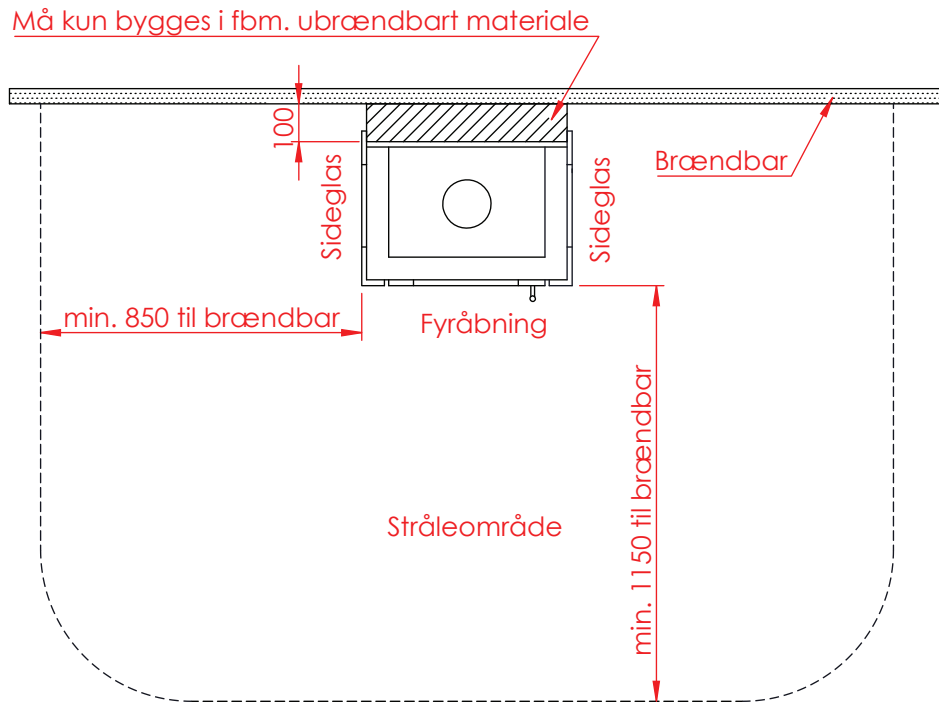

# Jupiter 550 højformat med fast glas 2 sider

(Alle mål er i mm)

Jupiter 550 højformat med fast glas 2 sider

Jupiter 550 højformat med fast glas 2 sider, friskluft bag

Jupiter 550 højformat med fast glas 2 sider, friskluft top

## Afstand til brændbar