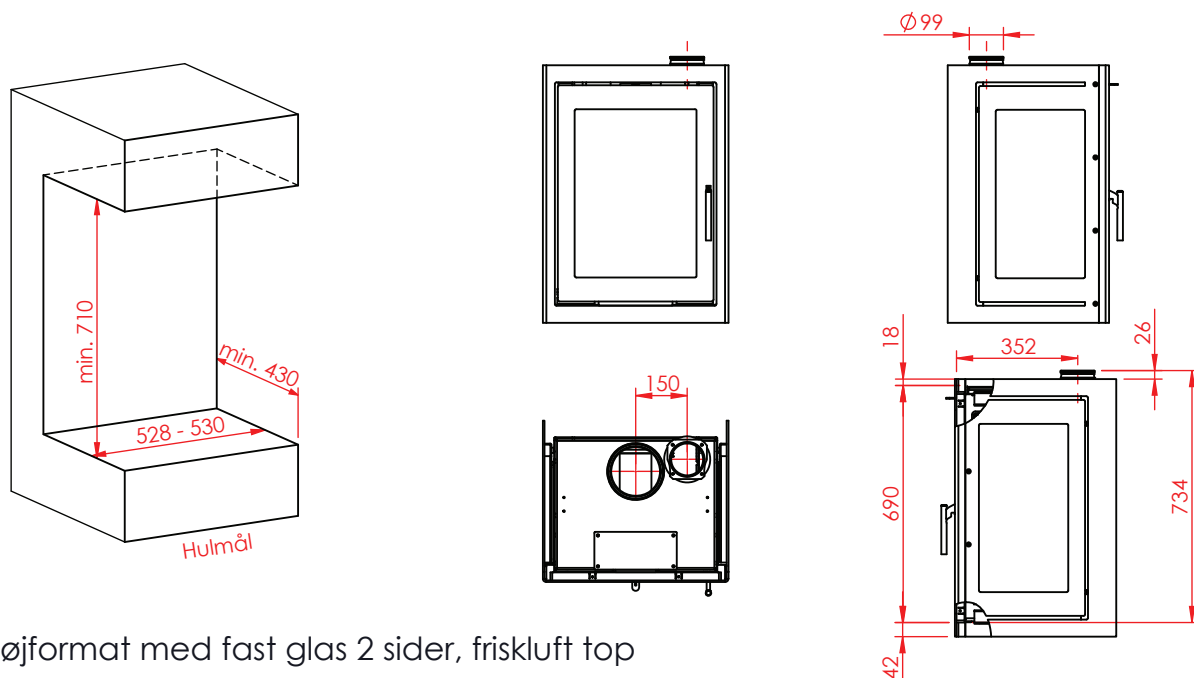

# Jupiter 550 højformat med fast glas 2 sider

(Alle mål er i mm)

Jupiter 550 højformat med fast glas 2 sider

Jupiter 550 højformat med fast glas 2 sider, friskluft bag

Jupiter 550 højformat med fast glas 2 sider, friskluft top

## Afstand til brændbar