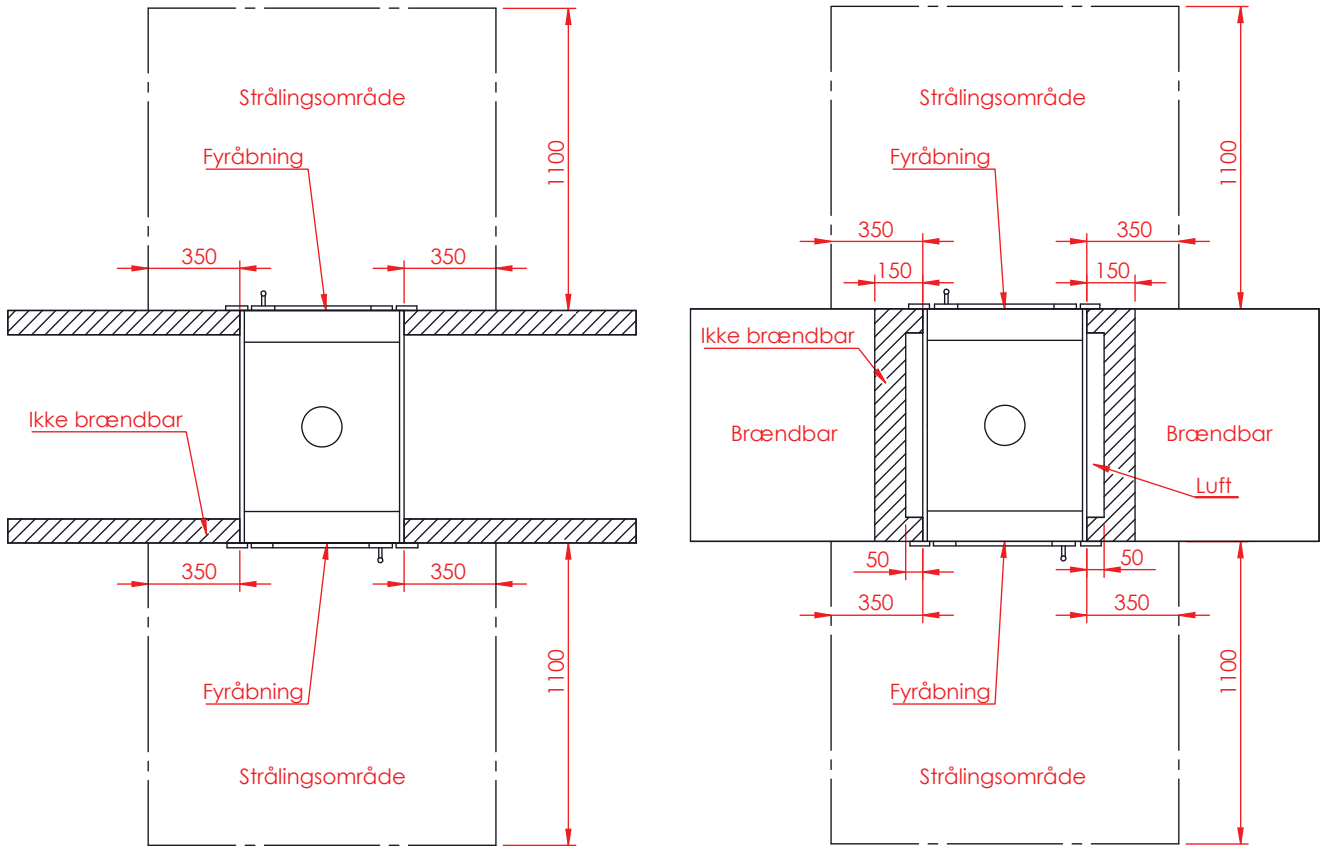

Jupiter 550 højformat gennemgående

(Alle mål er i mm)

Jupiter 550 højformat gennemgående

Jupiter 550 højformat gennemgående, friskluft top

Afstand til brændbar

Afstand til brændbar