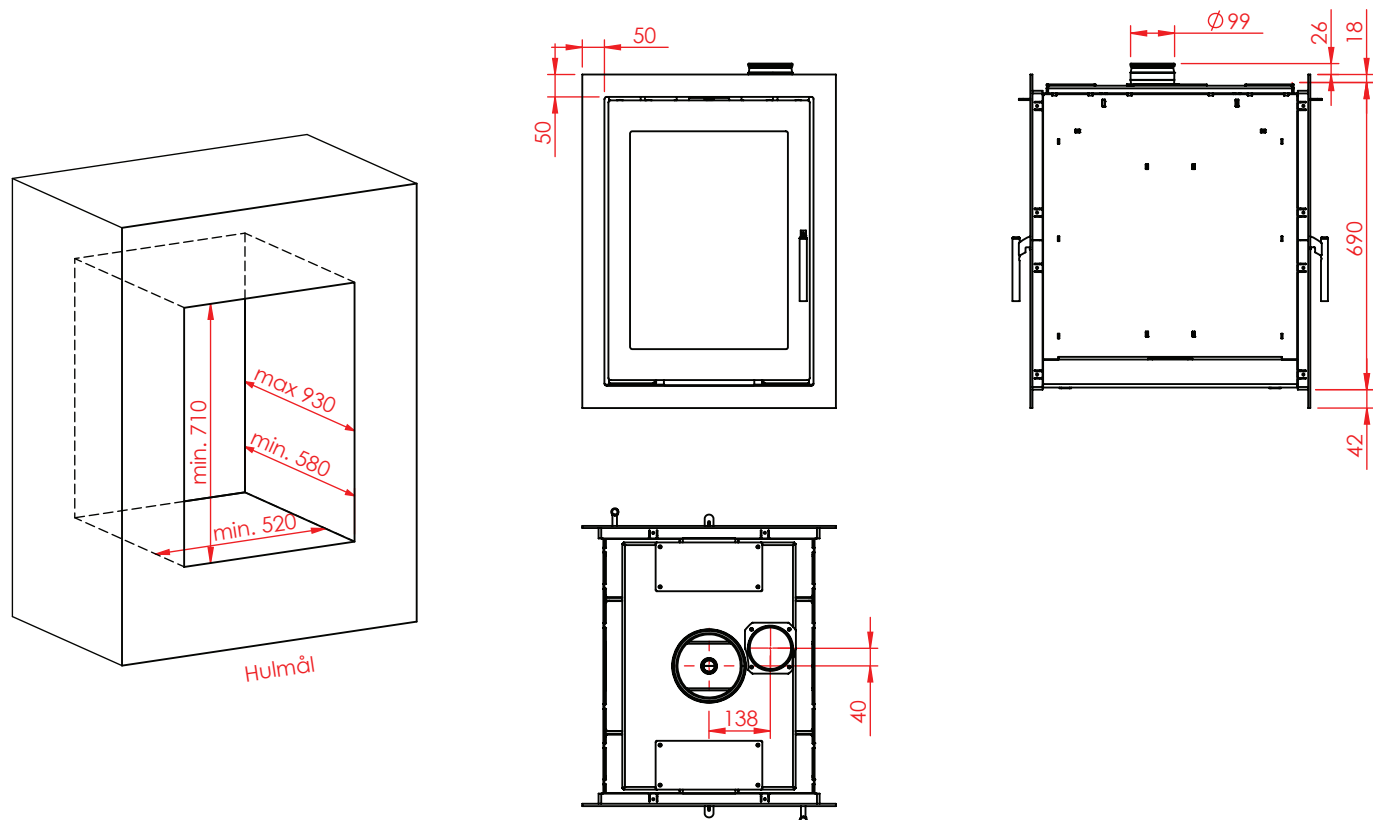

Jupiter 550 højformat gennemgående

(Alle mål er i mm)

Jupiter 550 højformat gennemgående

Jupiter 550 højformat gennemgående, friskluft top

Afstand til brændbar

Afstand til brændbar