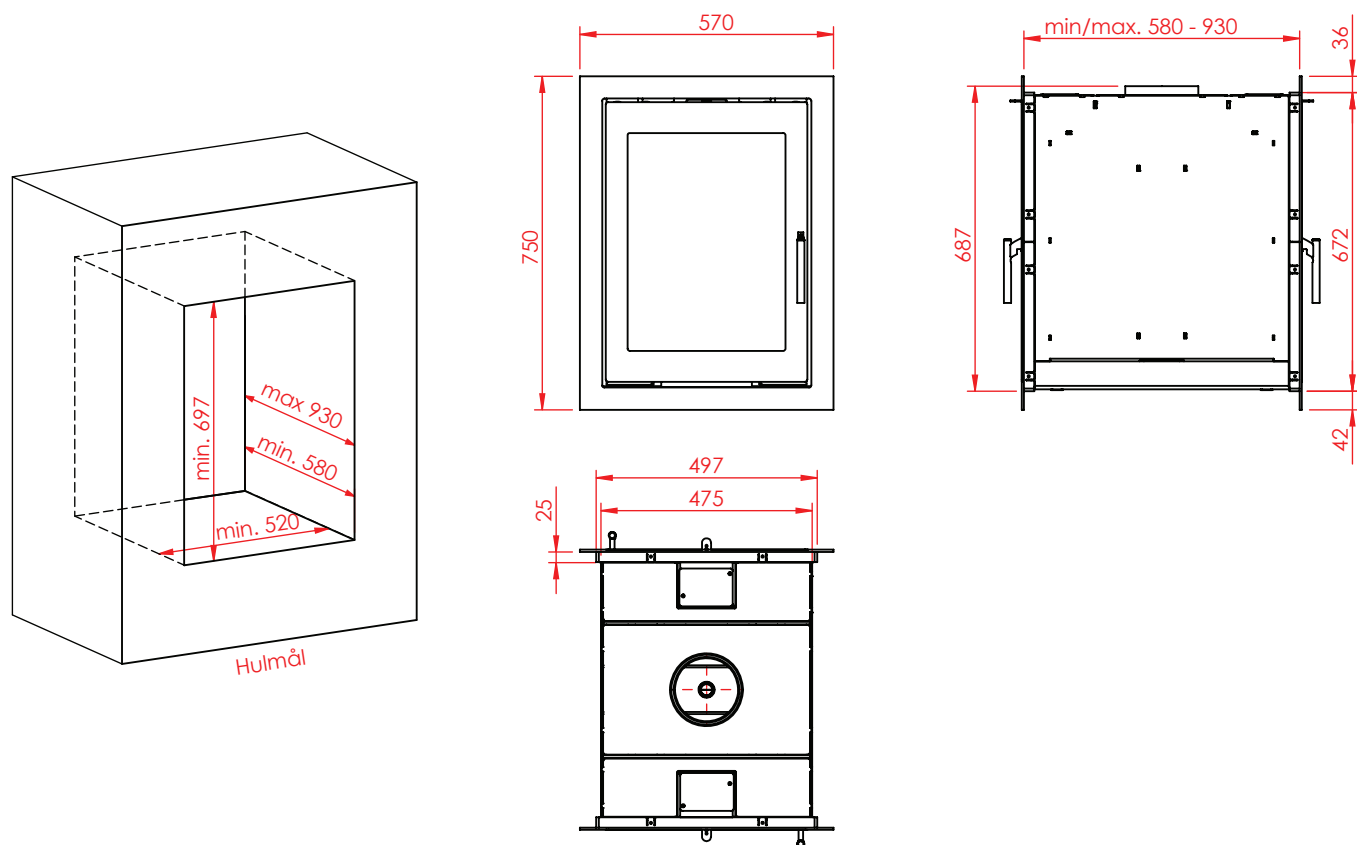

Jupiter 550 højformat gennemgående

(Alle mål er i mm)

Jupiter 550 højformat gennemgående

Jupiter 550 højformat gennemgående, friskluft top

Afstand til brændbar

Afstand til brændbar