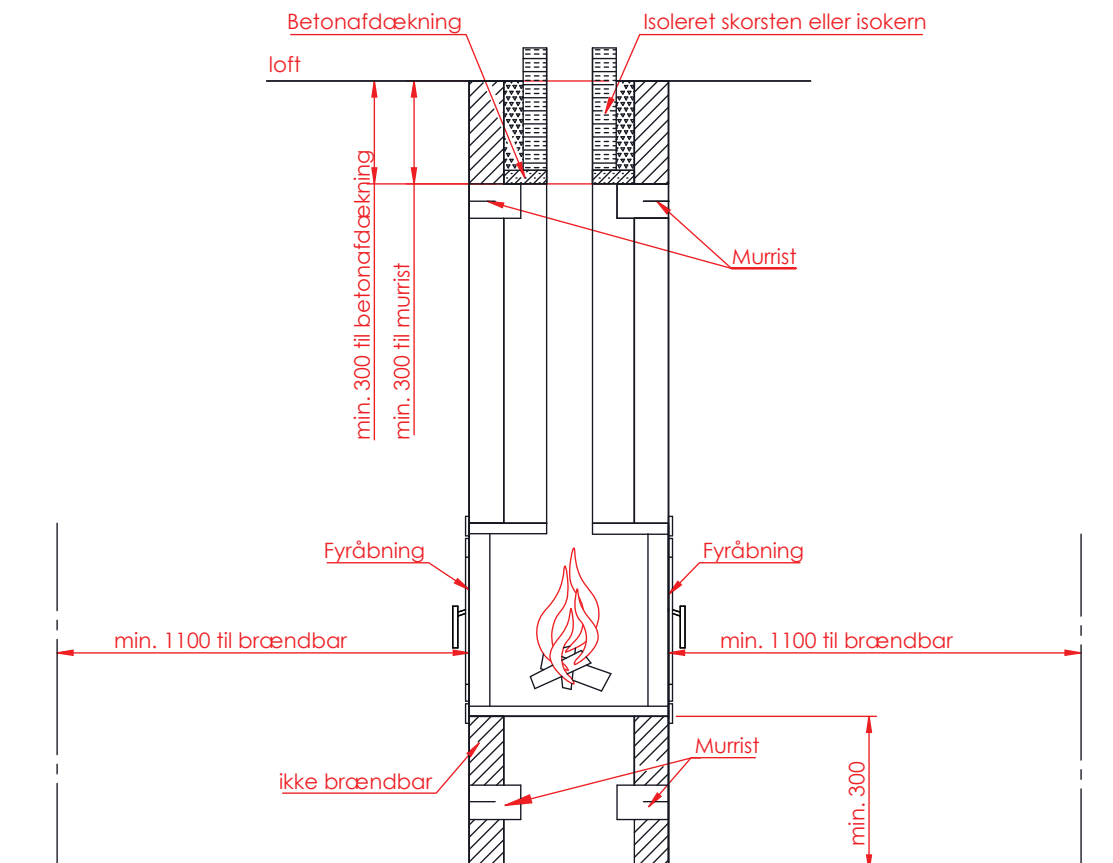

Jupiter 550 højformat gennemgående

(Alle mål er i mm)

Jupiter 550 højformat gennemgående

Jupiter 550 højformat gennemgående, friskluft top

Afstand til brændbar

Afstand til brændbar