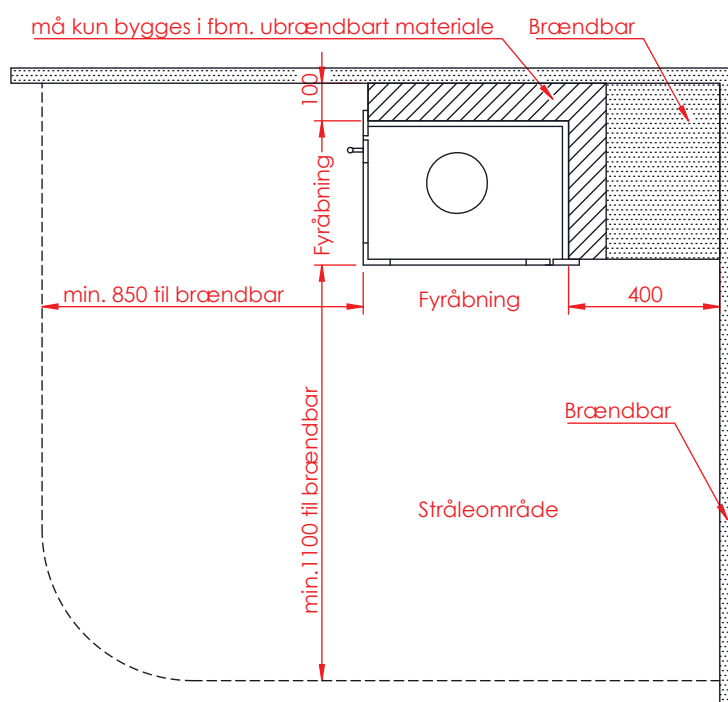

# Jupiter 550 med vinkellåge

(Alle mål er i mm)

Jupiter 550 med vinkellåge

Jupiter 550 med vinkellåge, friskluft bag

Jupiter 550 med vinkellåge, friskluft top

## Afstand til brændbar

## Afstand til brændbar

Afstand til brændbar