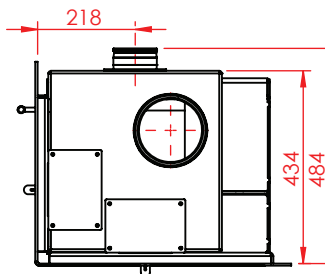

# Jupiter 550 med vinkellåge

(Alle mål er i mm)

Jupiter 550 med vinkellåge

Jupiter 550 med vinkellåge, friskluft bag

Jupiter 550 med vinkellåge, friskluft top

## Afstand til brændbar