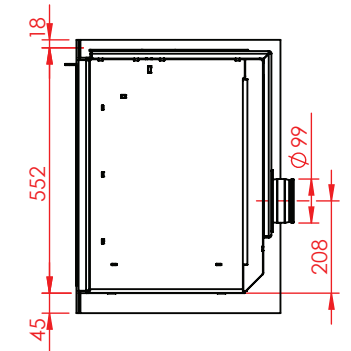

# Jupiter 550 med vinkellåge

(Alle mål er i mm)

Jupiter 550 med vinkellåge

Jupiter 550 med vinkellåge, friskluft bag

Jupiter 550 med vinkellåge, friskluft top

## Afstand til brændbar