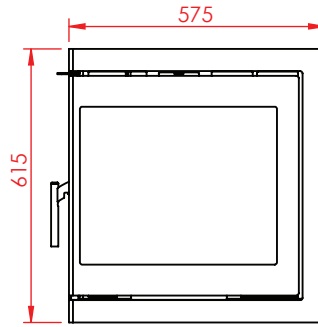

# Jupiter 550 med vinkellåge

(Alle mål er i mm)

Jupiter 550 med vinkellåge

Jupiter 550 med vinkellåge, friskluft bag

Jupiter 550 med vinkellåge, friskluft top

## Afstand til brændbar