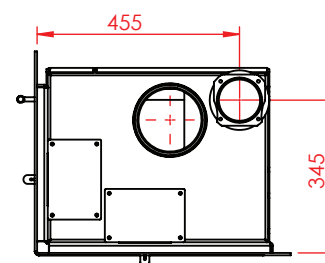

# Jupiter 550 med vinkellåge

(Alle mål er i mm)

Jupiter 550 med vinkellåge

Jupiter 550 med vinkellåge, friskluft bag

Jupiter 550 med vinkellåge, friskluft top

## Afstand til brændbar