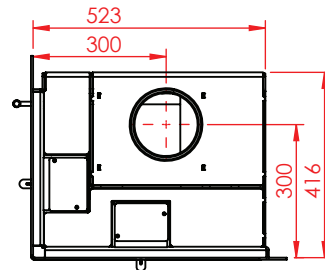

# Jupiter 550 med vinkellåge

(Alle mål er i mm)

Jupiter 550 med vinkellåge

Jupiter 550 med vinkellåge, friskluft bag

Jupiter 550 med vinkellåge, friskluft top

## Afstand til brændbar