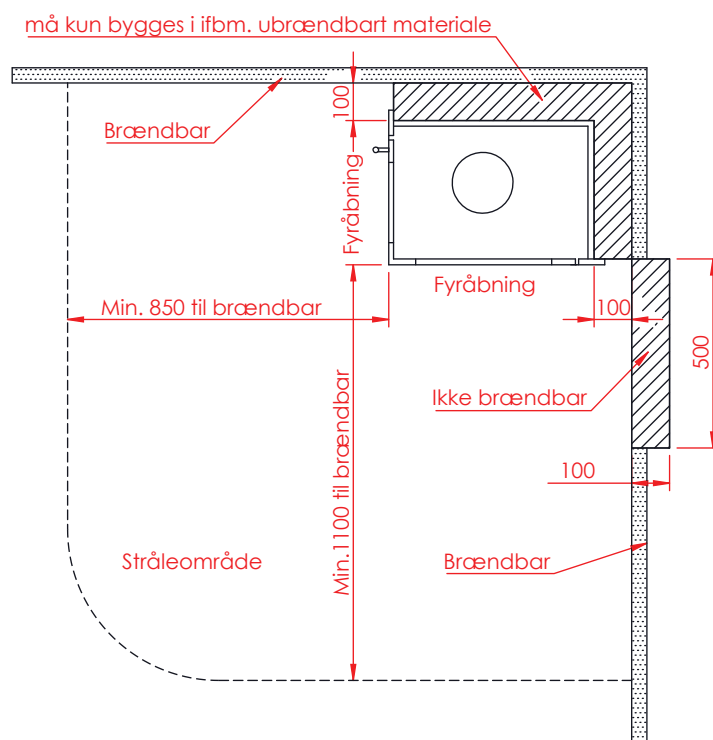

# Jupiter 550 med vinkellåge

(Alle mål er i mm)

Jupiter 550 med vinkellåge

Jupiter 550 med vinkellåge, friskluft bag

Jupiter 550 med vinkellåge, friskluft top

## Afstand til brændbar

## Afstand til brændbar

Afstand til brændbar