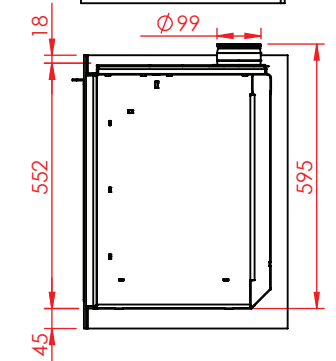

# Jupiter 550 med vinkellåge

(Alle mål er i mm)

Jupiter 550 med vinkellåge

Jupiter 550 med vinkellåge, friskluft bag

Jupiter 550 med vinkellåge, friskluft top

## Afstand til brændbar