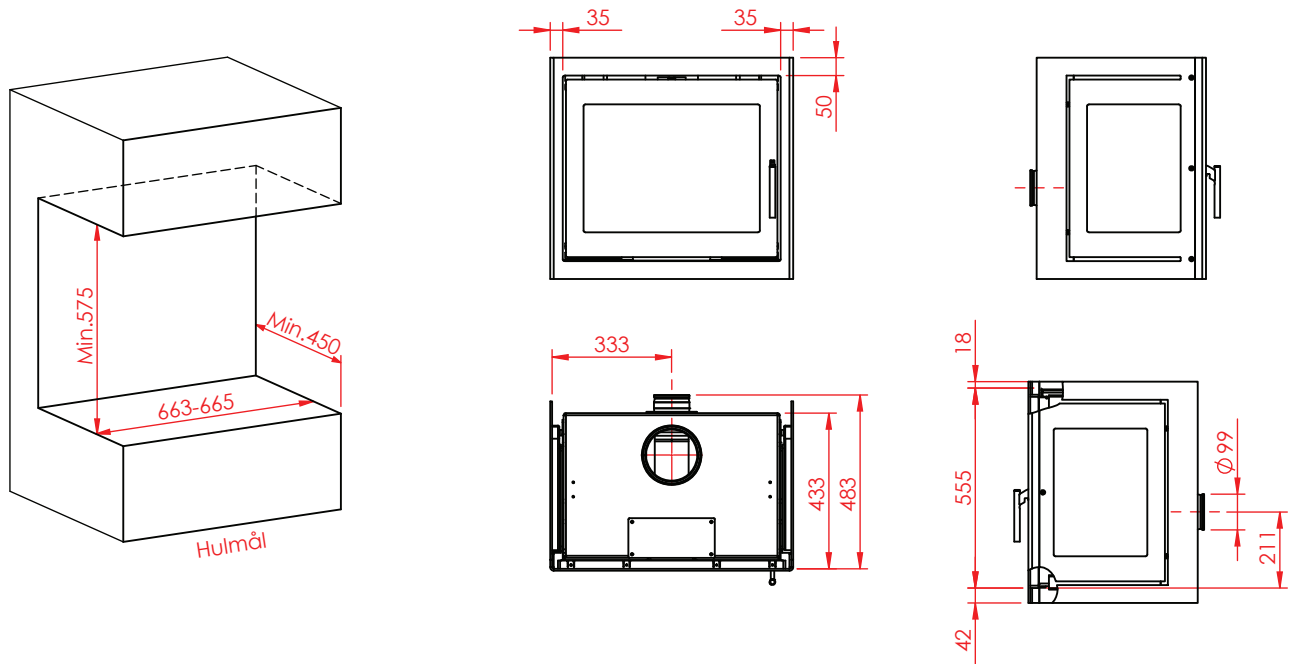

Jupiter 550 med fast glas 2 sider

(Alle mål er i mm)

Jupiter 550 med fast glas 2 sider

Jupiter 550 med fast glas 2 sider, friskluft bag

Jupiter 550 med fast glas 2 sider, friskluft top

Afstand til brændbar

Afstand til brændbar