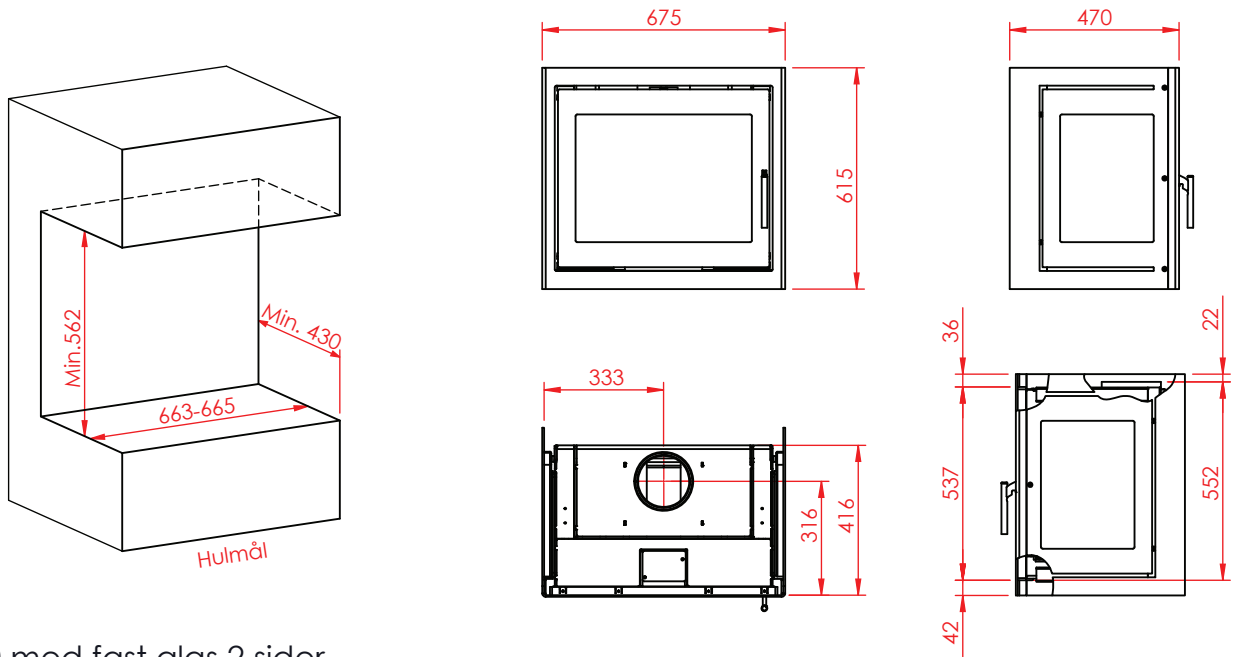

Jupiter 550 med fast glas 2 sider

(Alle mål er i mm)

Jupiter 550 med fast glas 2 sider

Jupiter 550 med fast glas 2 sider, friskluft bag

Jupiter 550 med fast glas 2 sider, friskluft top

Afstand til brændbar

Afstand til brændbar