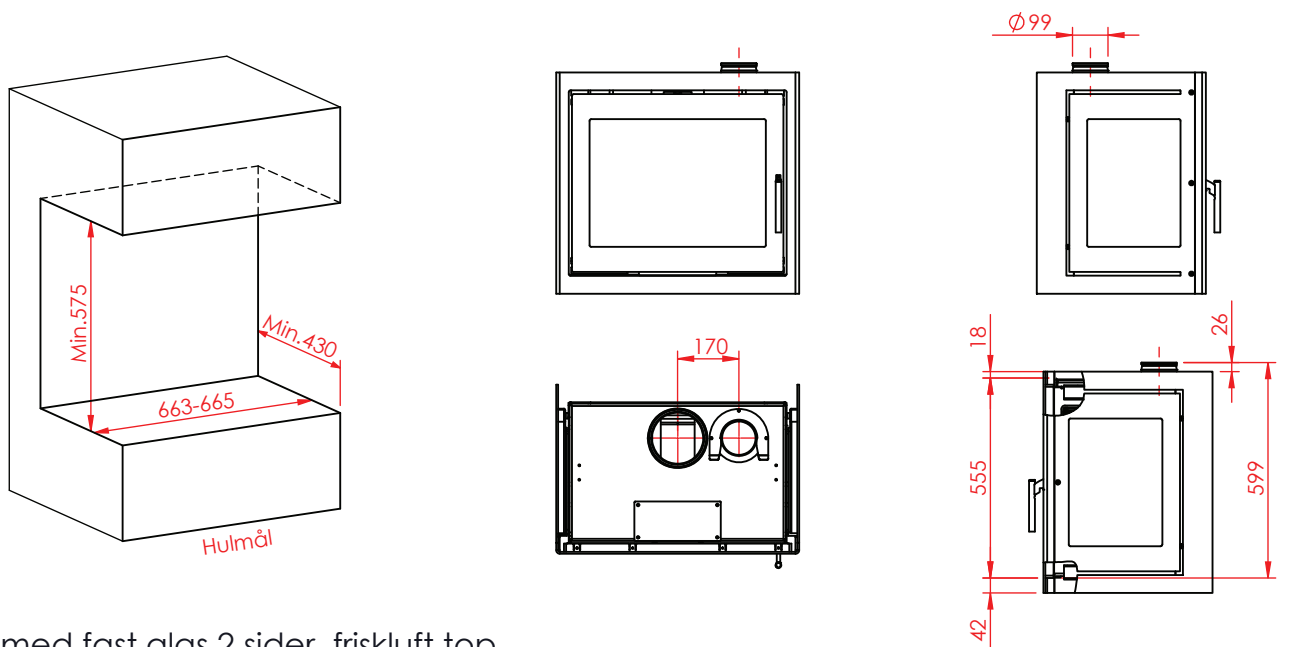

Jupiter 550 med fast glas 2 sider

(Alle mål er i mm)

Jupiter 550 med fast glas 2 sider

Jupiter 550 med fast glas 2 sider, friskluft bag

Jupiter 550 med fast glas 2 sider, friskluft top

Afstand til brændbar

Afstand til brændbar