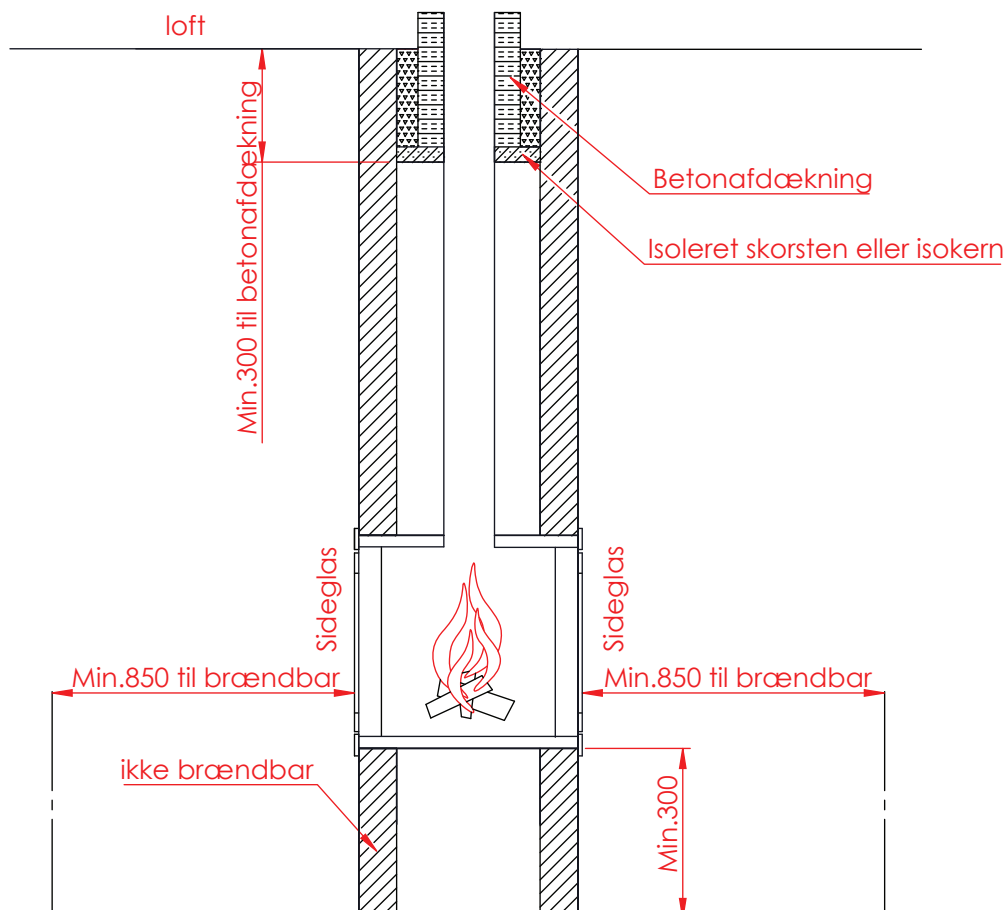

Jupiter 550 med fast glas 2 sider

(Alle mål er i mm)

Jupiter 550 med fast glas 2 sider

Jupiter 550 med fast glas 2 sider, friskluft bag

Jupiter 550 med fast glas 2 sider, friskluft top

Afstand til brændbar

Afstand til brændbar