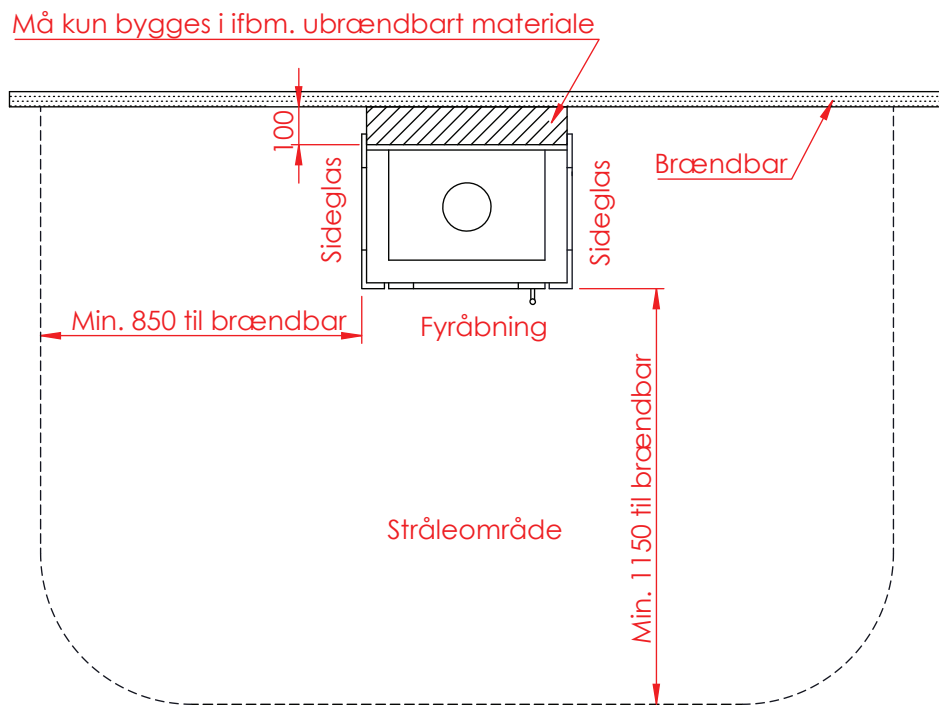

Jupiter 550 med fast glas 2 sider

(Alle mål er i mm)

Jupiter 550 med fast glas 2 sider

Jupiter 550 med fast glas 2 sider, friskluft bag

Jupiter 550 med fast glas 2 sider, friskluft top

Afstand til brændbar

Afstand til brændbar