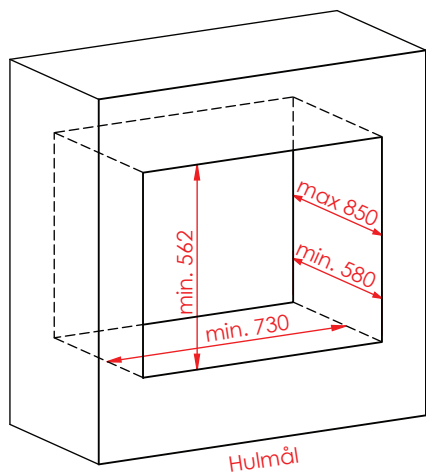

Jupiter 550 XL gennemgående

(Alle mål er i mm)

Jupiter 550 XL gennemgående

Jupiter 550 XL gennemgående, friskluft top

Afstand til brændbar

Afstand til brændbar