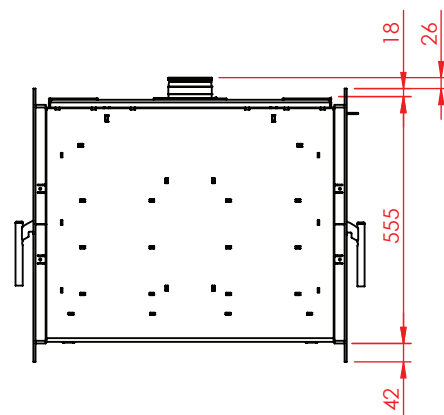

Jupiter 550 XL gennemgående

(Alle mål er i mm)

Jupiter 550 XL gennemgående

Jupiter 550 XL gennemgående, friskluft top

Afstand til brændbar

Afstand til brændbar