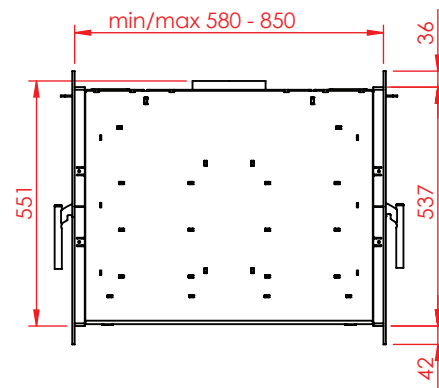

Jupiter 550 XL gennemgående

(Alle mål er i mm)

Jupiter 550 XL gennemgående

Jupiter 550 XL gennemgående, friskluft top

Afstand til brændbar

Afstand til brændbar