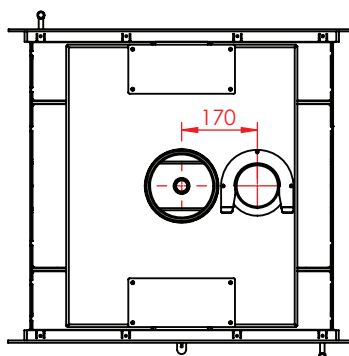

Jupiter 550 XL gennemgående

(Alle mål er i mm)

Jupiter 550 XL gennemgående

Jupiter 550 XL gennemgående, friskluft top

Afstand til brændbar

Afstand til brændbar