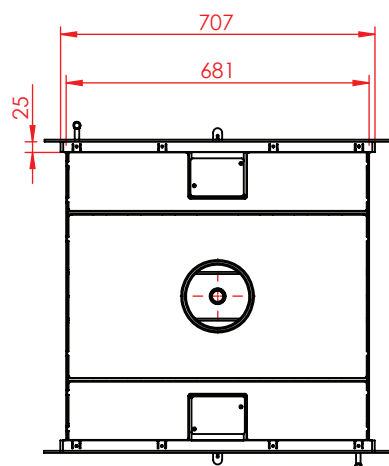

Jupiter 550 XL gennemgående

(Alle mål er i mm)

Jupiter 550 XL gennemgående

Jupiter 550 XL gennemgående, friskluft top

Afstand til brændbar

Afstand til brændbar