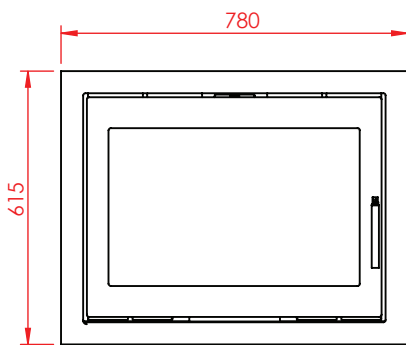

Jupiter 550 XL gennemgående

(Alle mål er i mm)

Jupiter 550 XL gennemgående

Jupiter 550 XL gennemgående, friskluft top

Afstand til brændbar

Afstand til brændbar