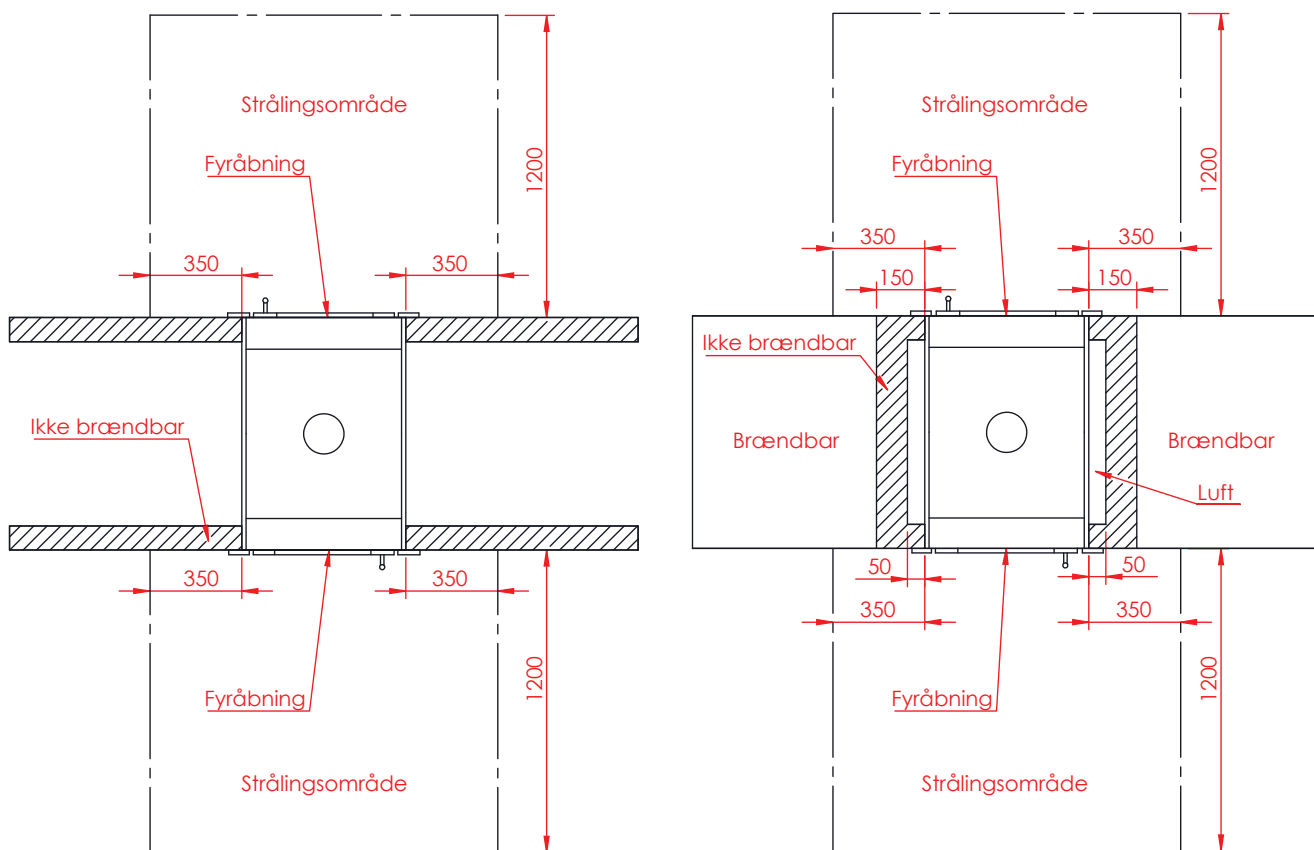

Jupiter 550 XL gennemgående

(Alle mål er i mm)

Jupiter 550 XL gennemgående

Jupiter 550 XL gennemgående, friskluft top

Afstand til brændbar

Afstand til brændbar