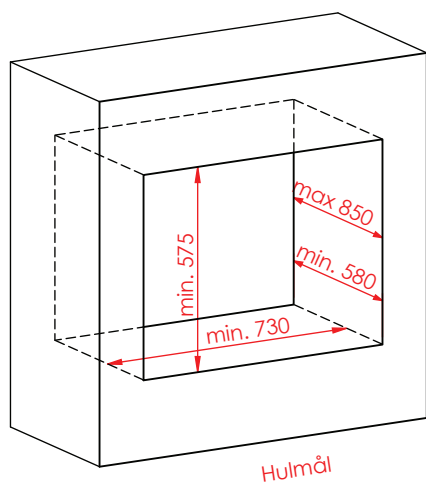

Jupiter 550 XL gennemgående

(Alle mål er i mm)

Jupiter 550 XL gennemgående

Jupiter 550 XL gennemgående, friskluft top

Afstand til brændbar

Afstand til brændbar