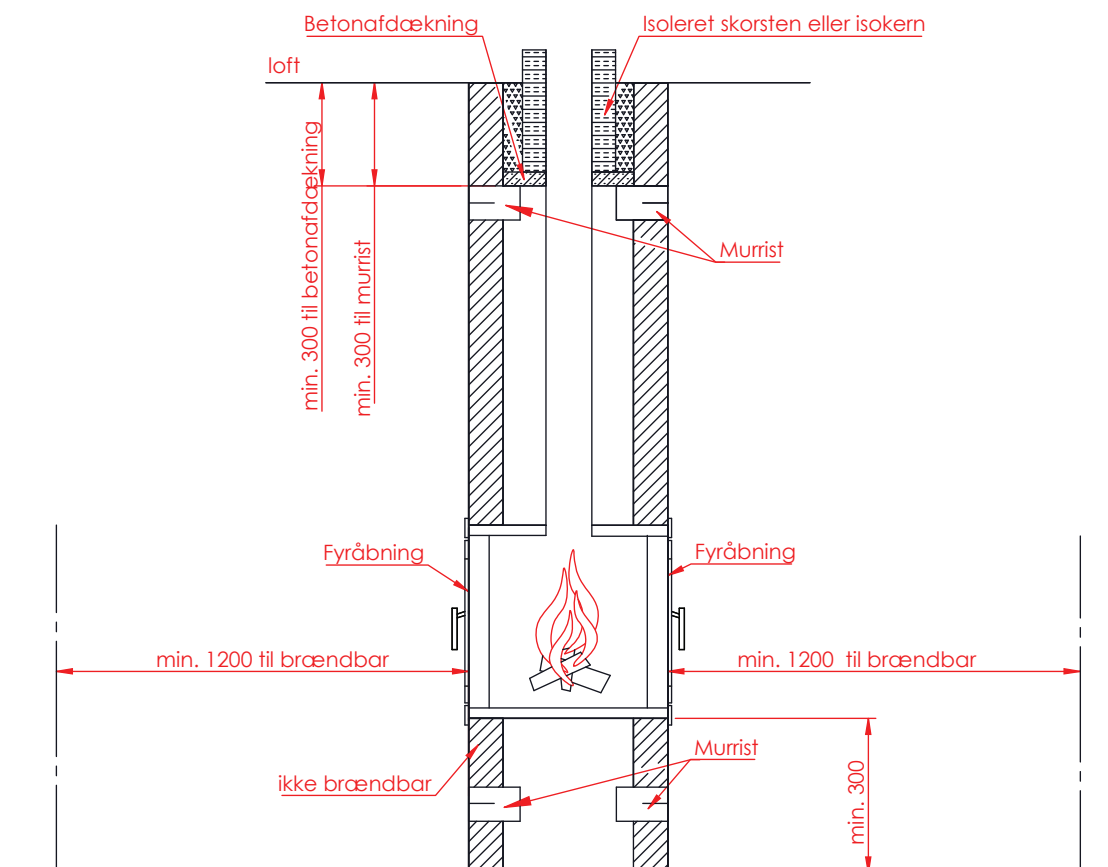

Jupiter 550 XL gennemgående

(Alle mål er i mm)

Jupiter 550 XL gennemgående

Jupiter 550 XL gennemgående, friskluft top

Afstand til brændbar

Afstand til brændbar