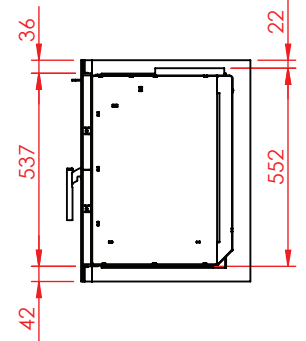

Jupiter 550 XXL med fast glas 1 side

(Alle mål er i mm)

Jupiter 550 XXL med fast glas 1 side

Jupiter 550 XXL med fast glas 1 side, friskluft bag

Jupiter 550 XXL med fast glas 1 side, friskluft top

Afstand til brændbar

Afstand til brændbar

Jupiter 550 XXL med fast glas 1 side

(Alle mål er i mm)

Afstand til brændbar