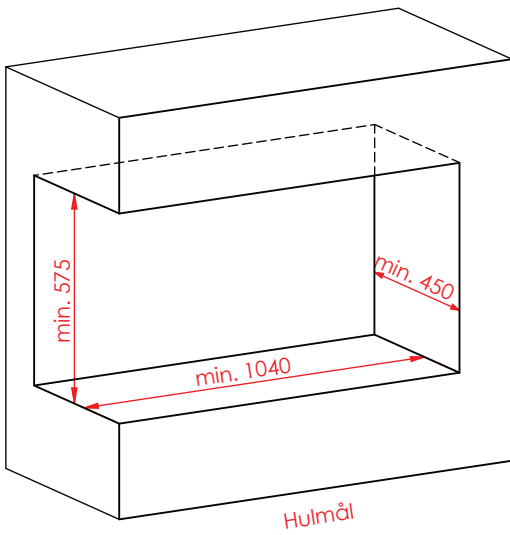

Jupiter 550 XXL med fast glas 1 side

(Alle mål er i mm)

Jupiter 550 XXL med fast glas 1 side

Jupiter 550 XXL med fast glas 1 side, friskluft bag

Jupiter 550 XXL med fast glas 1 side, friskluft top

Afstand til brændbar

Afstand til brændbar

Jupiter 550 XXL med fast glas 1 side

(Alle mål er i mm)

Afstand til brændbar