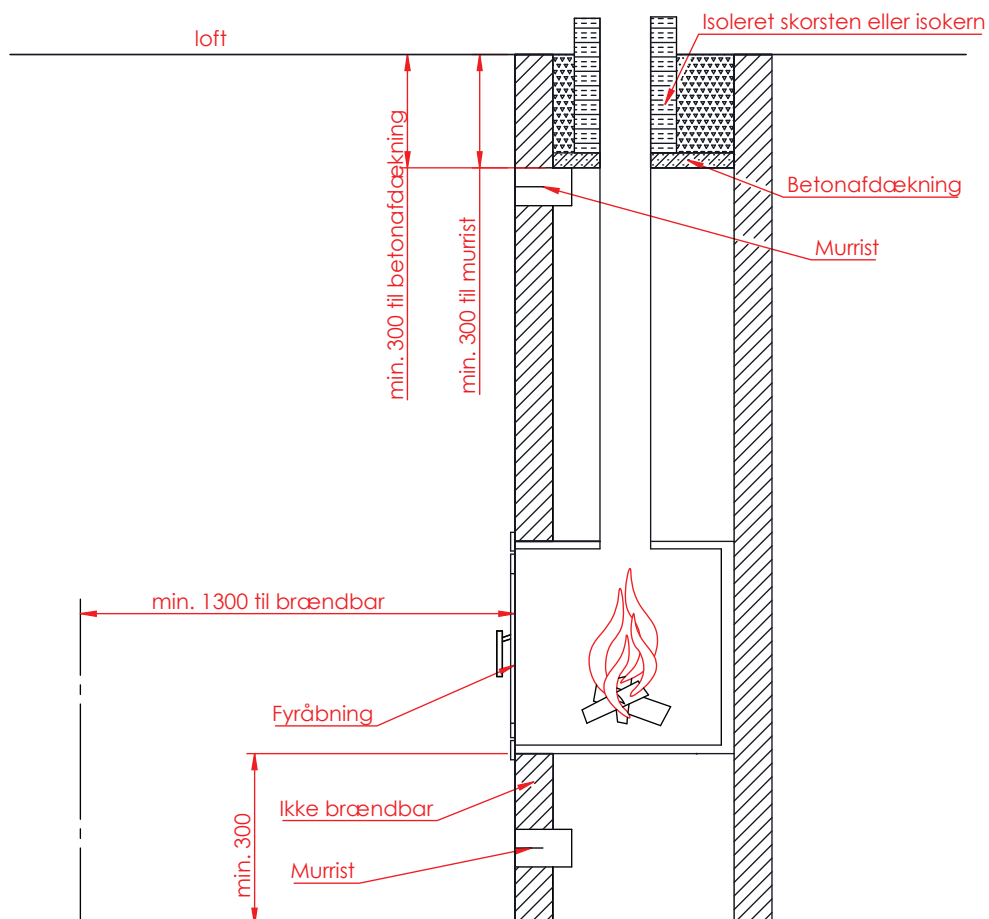

Jupiter 550 XXL med fast glas 1 side

(Alle mål er i mm)

Jupiter 550 XXL med fast glas 1 side

Jupiter 550 XXL med fast glas 1 side, friskluft bag

Jupiter 550 XXL med fast glas 1 side, friskluft top

Afstand til brændbar

Afstand til brændbar

Jupiter 550 XXL med fast glas 1 side

(Alle mål er i mm)

Afstand til brændbar