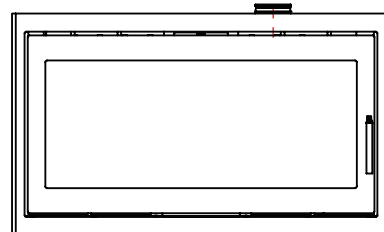

Jupiter 550 XXL med fast glas 1 side

(Alle mål er i mm)

Jupiter 550 XXL med fast glas 1 side

Jupiter 550 XXL med fast glas 1 side, friskluft bag

Jupiter 550 XXL med fast glas 1 side, friskluft top

Afstand til brændbar

Afstand til brændbar

Jupiter 550 XXL med fast glas 1 side

(Alle mål er i mm)

Afstand til brændbar