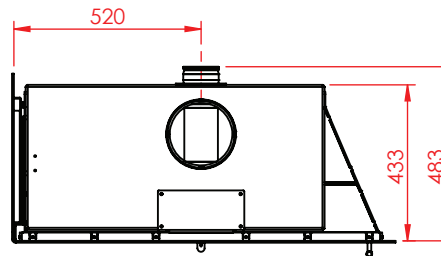

Jupiter 550 XXL med fast glas 1 side

(Alle mål er i mm)

Jupiter 550 XXL med fast glas 1 side

Jupiter 550 XXL med fast glas 1 side, friskluft bag

Jupiter 550 XXL med fast glas 1 side, friskluft top

Afstand til brændbar

Afstand til brændbar

Jupiter 550 XXL med fast glas 1 side

(Alle mål er i mm)

Afstand til brændbar