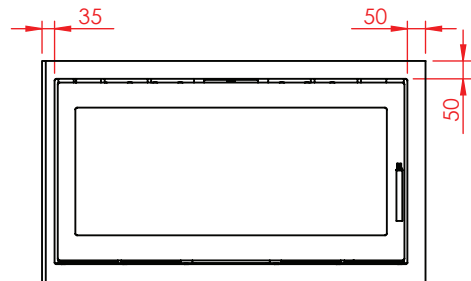

Jupiter 550 XXL med fast glas 1 side

(Alle mål er i mm)

Jupiter 550 XXL med fast glas 1 side

Jupiter 550 XXL med fast glas 1 side, friskluft bag

Jupiter 550 XXL med fast glas 1 side, friskluft top

Afstand til brændbar

Afstand til brændbar

Jupiter 550 XXL med fast glas 1 side

(Alle mål er i mm)

Afstand til brændbar