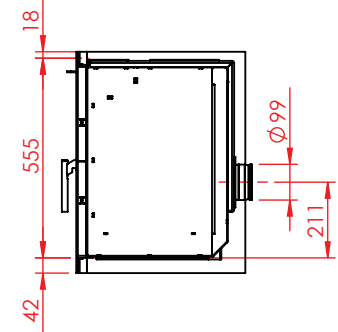

Jupiter 550 XXL med fast glas 1 side

(Alle mål er i mm)

Jupiter 550 XXL med fast glas 1 side

Jupiter 550 XXL med fast glas 1 side, friskluft bag

Jupiter 550 XXL med fast glas 1 side, friskluft top

Afstand til brændbar

Afstand til brændbar

Jupiter 550 XXL med fast glas 1 side

(Alle mål er i mm)

Afstand til brændbar