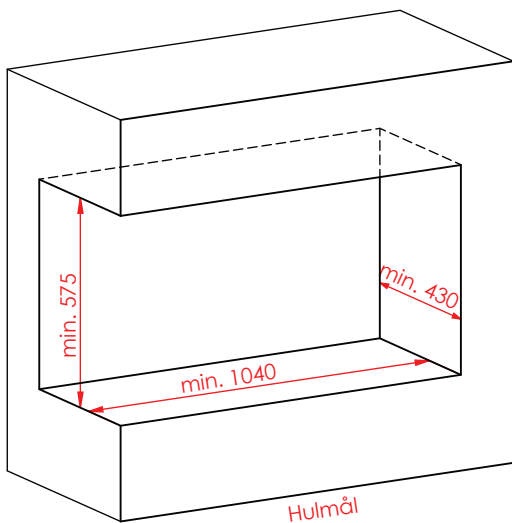

Jupiter 550 XXL med fast glas 1 side

(Alle mål er i mm)

Jupiter 550 XXL med fast glas 1 side

Jupiter 550 XXL med fast glas 1 side, friskluft bag

Jupiter 550 XXL med fast glas 1 side, friskluft top

Afstand til brændbar

Afstand til brændbar

Jupiter 550 XXL med fast glas 1 side

(Alle mål er i mm)

Afstand til brændbar