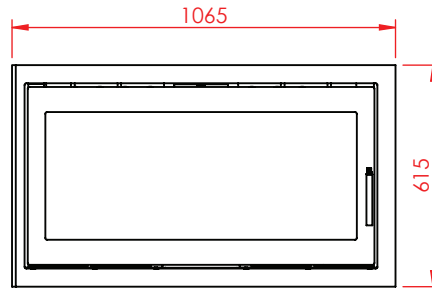

Jupiter 550 XXL med fast glas 1 side

(Alle mål er i mm)

Jupiter 550 XXL med fast glas 1 side

Jupiter 550 XXL med fast glas 1 side, friskluft bag

Jupiter 550 XXL med fast glas 1 side, friskluft top

Afstand til brændbar

Afstand til brændbar

Jupiter 550 XXL med fast glas 1 side

(Alle mål er i mm)

Afstand til brændbar