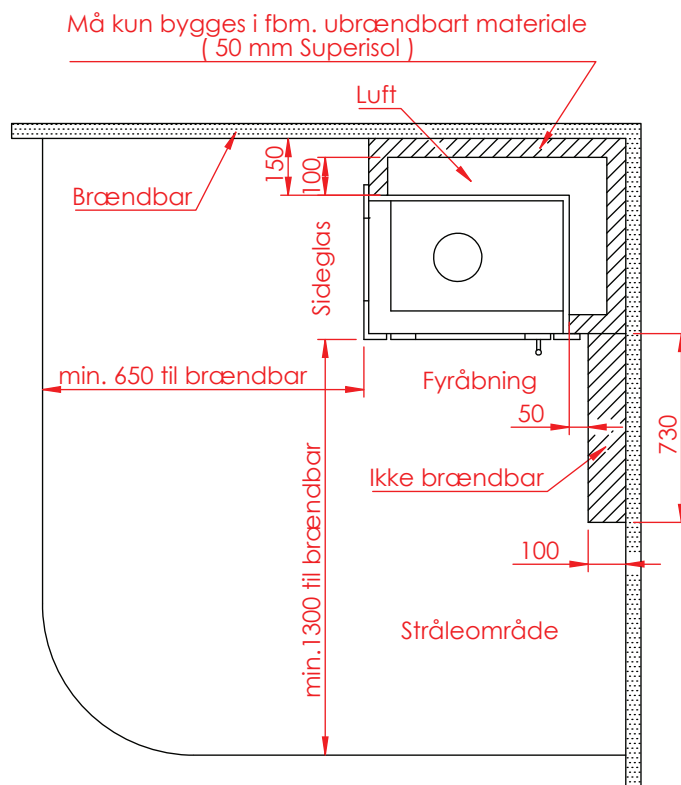

Jupiter 550 XXL med fast glas 1 side

(Alle mål er i mm)

Jupiter 550 XXL med fast glas 1 side

Jupiter 550 XXL med fast glas 1 side, friskluft bag

Jupiter 550 XXL med fast glas 1 side, friskluft top

Afstand til brændbar

Afstand til brændbar

Jupiter 550 XXL med fast glas 1 side

(Alle mål er i mm)

Afstand til brændbar