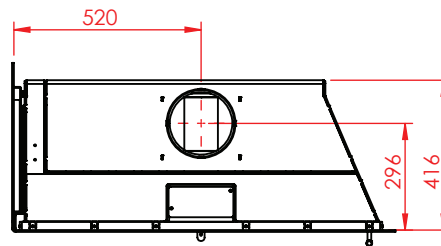

Jupiter 550 XXL med fast glas 1 side

(Alle mål er i mm)

Jupiter 550 XXL med fast glas 1 side

Jupiter 550 XXL med fast glas 1 side, friskluft bag

Jupiter 550 XXL med fast glas 1 side, friskluft top

Afstand til brændbar

Afstand til brændbar

Jupiter 550 XXL med fast glas 1 side

(Alle mål er i mm)

Afstand til brændbar