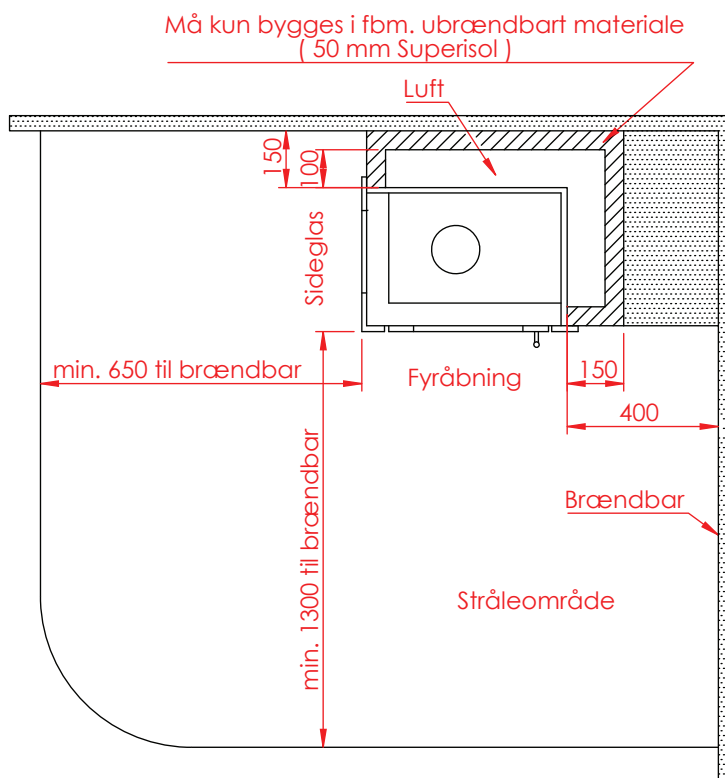

Jupiter 550 XXL med fast glas 1 side

(Alle mål er i mm)

Jupiter 550 XXL med fast glas 1 side

Jupiter 550 XXL med fast glas 1 side, friskluft bag

Jupiter 550 XXL med fast glas 1 side, friskluft top

Afstand til brændbar

Afstand til brændbar

Jupiter 550 XXL med fast glas 1 side

(Alle mål er i mm)

Afstand til brændbar