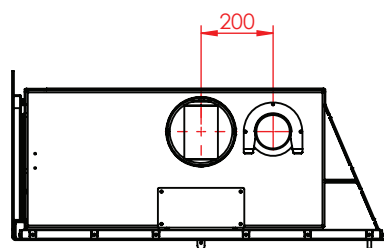

Jupiter 550 XXL med fast glas 1 side

(Alle mål er i mm)

Jupiter 550 XXL med fast glas 1 side

Jupiter 550 XXL med fast glas 1 side, friskluft bag

Jupiter 550 XXL med fast glas 1 side, friskluft top

Afstand til brændbar

Afstand til brændbar

Jupiter 550 XXL med fast glas 1 side

(Alle mål er i mm)

Afstand til brændbar