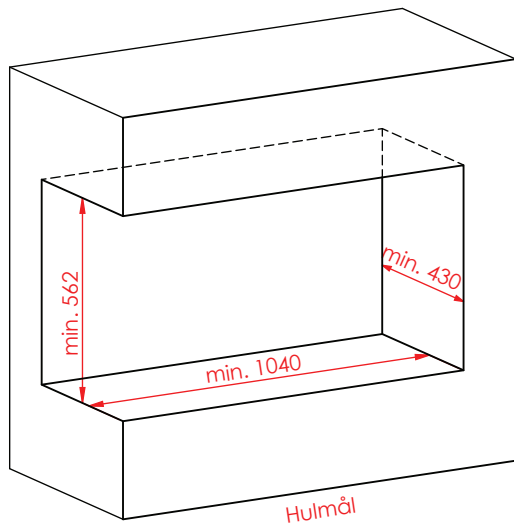

Jupiter 550 XXL med fast glas 1 side

(Alle mål er i mm)

Jupiter 550 XXL med fast glas 1 side

Jupiter 550 XXL med fast glas 1 side, friskluft bag

Jupiter 550 XXL med fast glas 1 side, friskluft top

Afstand til brændbar

Afstand til brændbar

Jupiter 550 XXL med fast glas 1 side

(Alle mål er i mm)

Afstand til brændbar