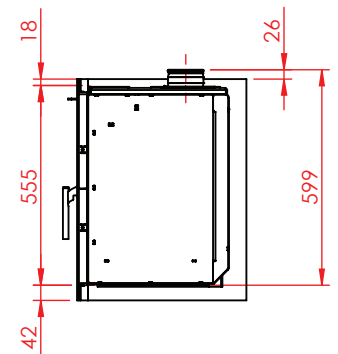

Jupiter 550 XXL med fast glas 1 side

(Alle mål er i mm)

Jupiter 550 XXL med fast glas 1 side

Jupiter 550 XXL med fast glas 1 side, friskluft bag

Jupiter 550 XXL med fast glas 1 side, friskluft top

Afstand til brændbar

Afstand til brændbar

Jupiter 550 XXL med fast glas 1 side

(Alle mål er i mm)

Afstand til brændbar