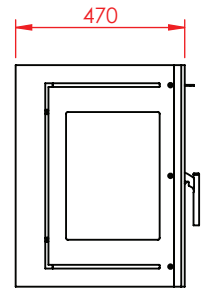

Jupiter 550 XXL med fast glas 1 side

(Alle mål er i mm)

Jupiter 550 XXL med fast glas 1 side

Jupiter 550 XXL med fast glas 1 side, friskluft bag

Jupiter 550 XXL med fast glas 1 side, friskluft top

Afstand til brændbar

Afstand til brændbar

Jupiter 550 XXL med fast glas 1 side

(Alle mål er i mm)

Afstand til brændbar