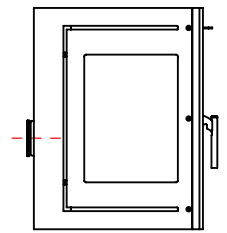

Jupiter 550 XXL med fast glas 1 side

(Alle mål er i mm)

Jupiter 550 XXL med fast glas 1 side

Jupiter 550 XXL med fast glas 1 side, friskluft bag

Jupiter 550 XXL med fast glas 1 side, friskluft top

Afstand til brændbar

Afstand til brændbar

Jupiter 550 XXL med fast glas 1 side

(Alle mål er i mm)

Afstand til brændbar