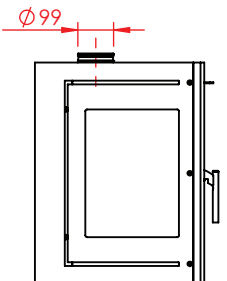

Jupiter 550 XXL med fast glas 1 side

(Alle mål er i mm)

Jupiter 550 XXL med fast glas 1 side

Jupiter 550 XXL med fast glas 1 side, friskluft bag

Jupiter 550 XXL med fast glas 1 side, friskluft top

Afstand til brændbar

Afstand til brændbar

Jupiter 550 XXL med fast glas 1 side

(Alle mål er i mm)

Afstand til brændbar