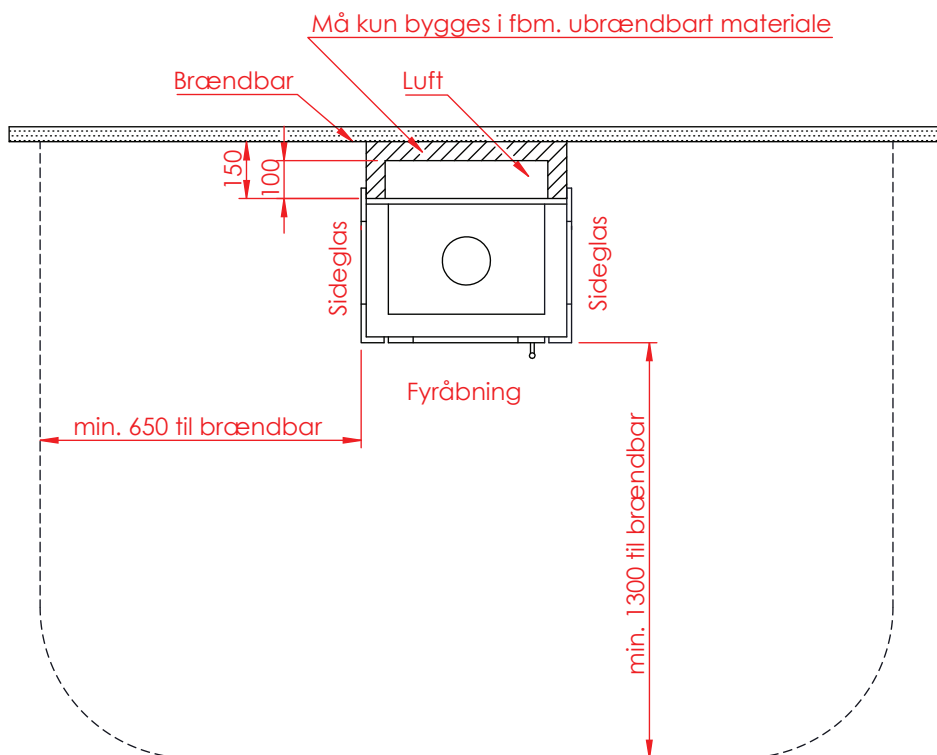

Jupiter 550 XL med fast glas 2 sider

(Alle mål er i mm)

Jupiter 550 XL med fast glas 2 sider

Jupiter 550 XL med fast glas 2 sider, friskluft bag

Jupiter 550 XL med fast glas 2 sider, friskluft top

Afstand til brændbar

Afstand til brændbar