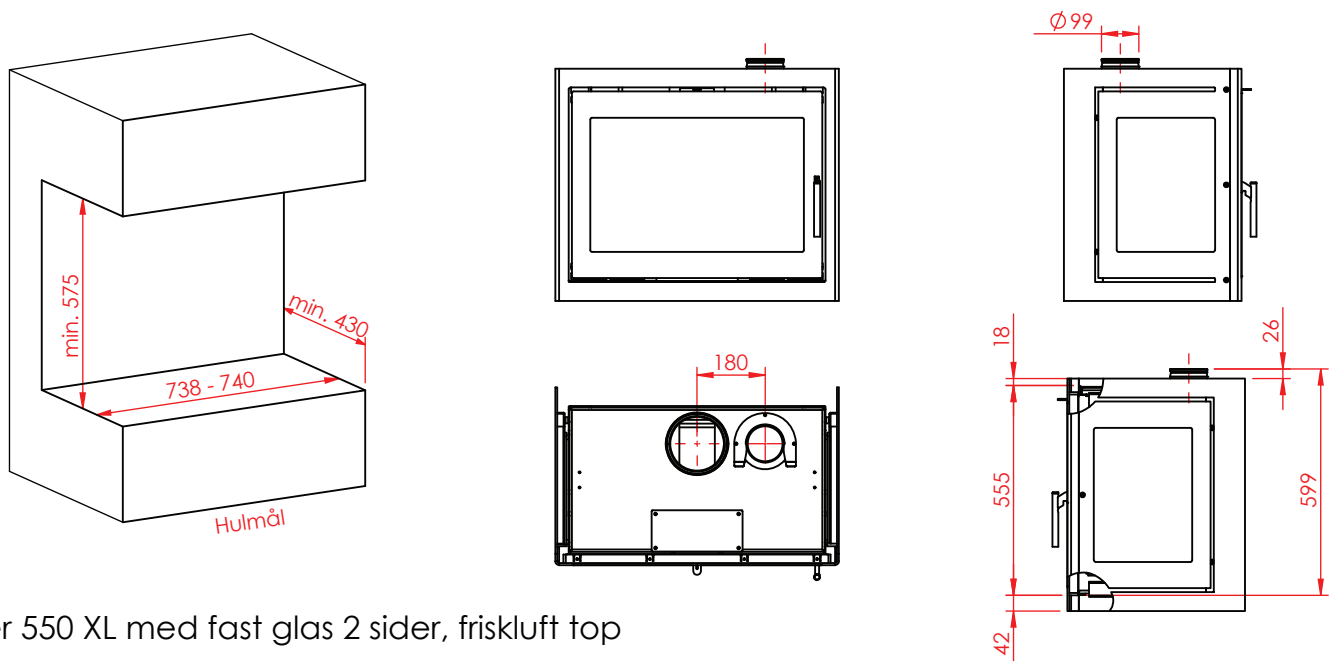

Jupiter 550 XL med fast glas 2 sider

(Alle mål er i mm)

Jupiter 550 XL med fast glas 2 sider

Jupiter 550 XL med fast glas 2 sider, friskluft bag

Jupiter 550 XL med fast glas 2 sider, friskluft top

Afstand til brændbar

Afstand til brændbar