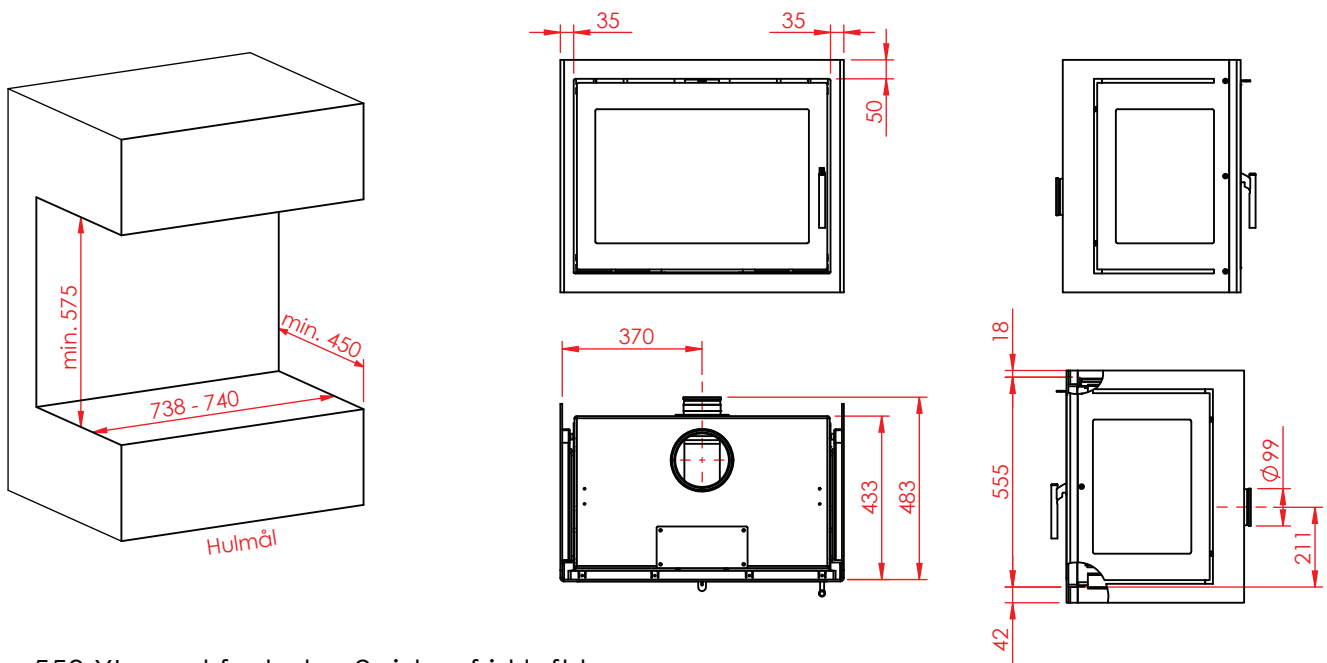

Jupiter 550 XL med fast glas 2 sider

(Alle mål er i mm)

Jupiter 550 XL med fast glas 2 sider

Jupiter 550 XL med fast glas 2 sider, friskluft bag

Jupiter 550 XL med fast glas 2 sider, friskluft top

Afstand til brændbar

Afstand til brændbar