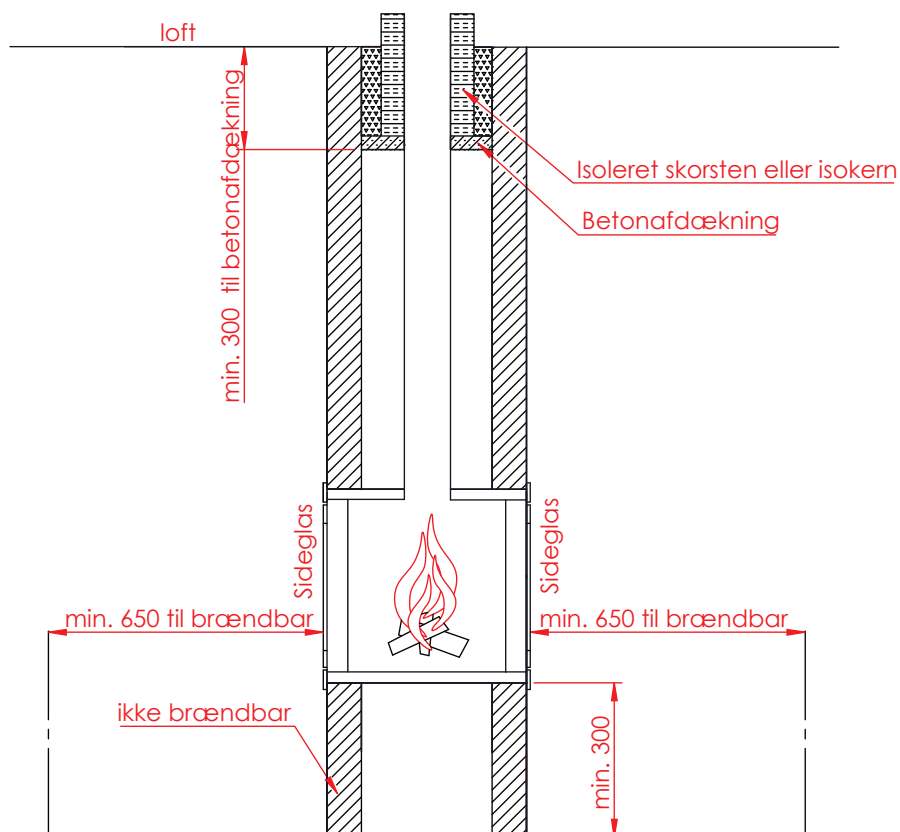

Jupiter 550 XL med fast glas 2 sider

(Alle mål er i mm)

Jupiter 550 XL med fast glas 2 sider

Jupiter 550 XL med fast glas 2 sider, friskluft bag

Jupiter 550 XL med fast glas 2 sider, friskluft top

Afstand til brændbar

Afstand til brændbar