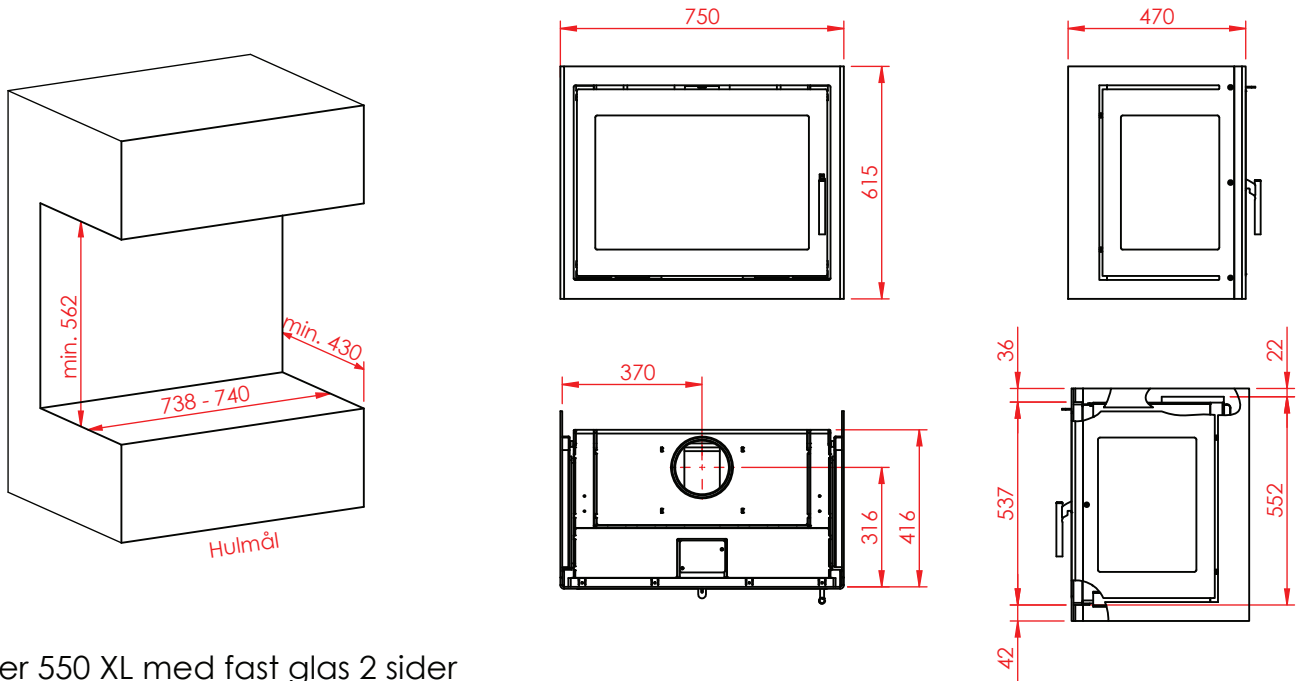

Jupiter 550 XL med fast glas 2 sider

(Alle mål er i mm)

Jupiter 550 XL med fast glas 2 sider

Jupiter 550 XL med fast glas 2 sider, friskluft bag

Jupiter 550 XL med fast glas 2 sider, friskluft top

Afstand til brændbar

Afstand til brændbar