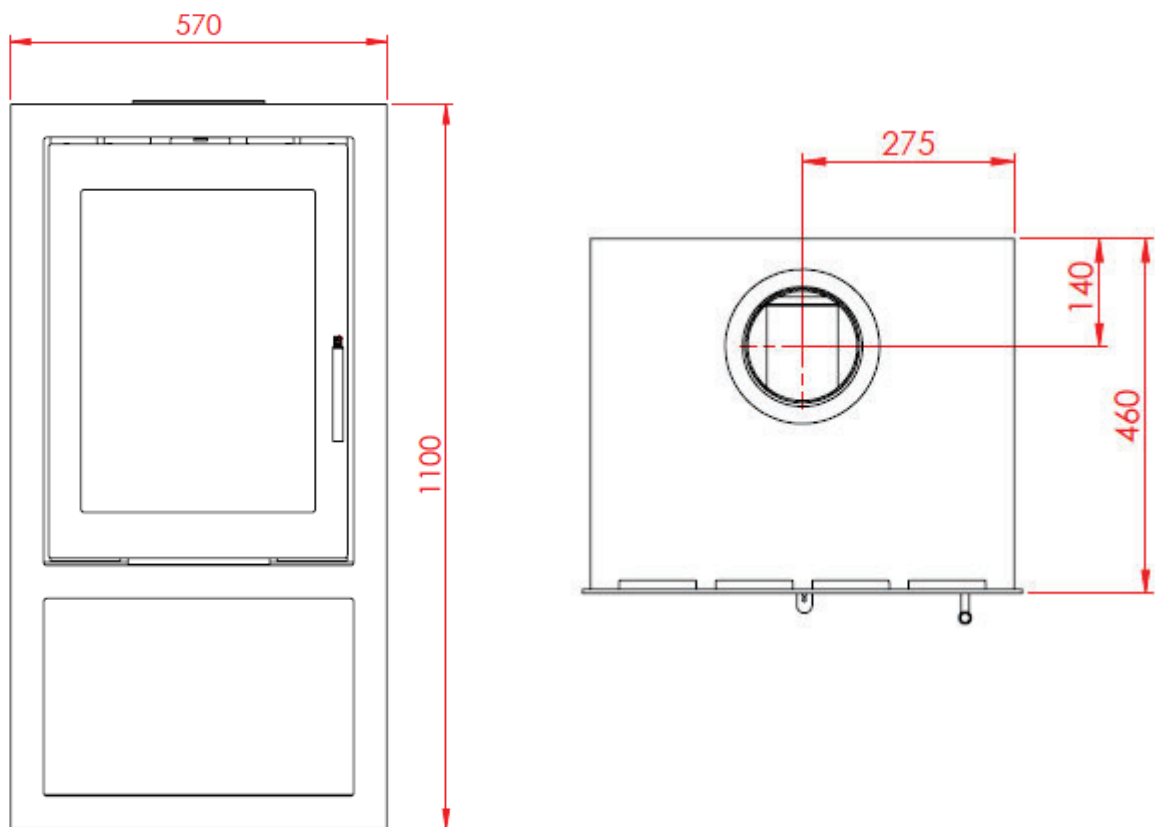

# Meteor 550 højformat brændeovn

Alle mål er i mm

## Afstand til brændbart