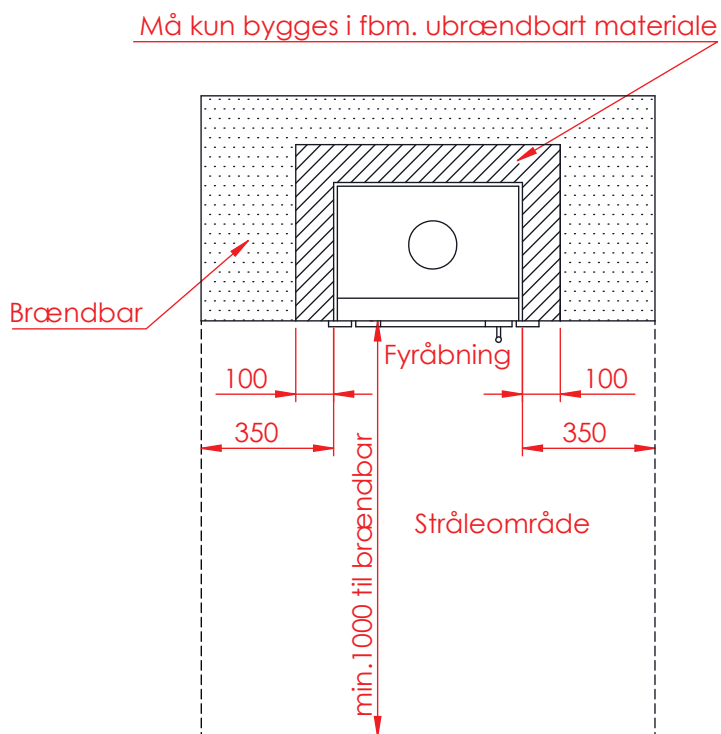

Jupiter 470 højformat

(Alle mål er i mm)

Jupiter 470 højformat

Jupiter 470 højformat, friskluft bag

Jupiter 470 højformat, friskluft top

Afstand til brændbar

Afstand til brændbar