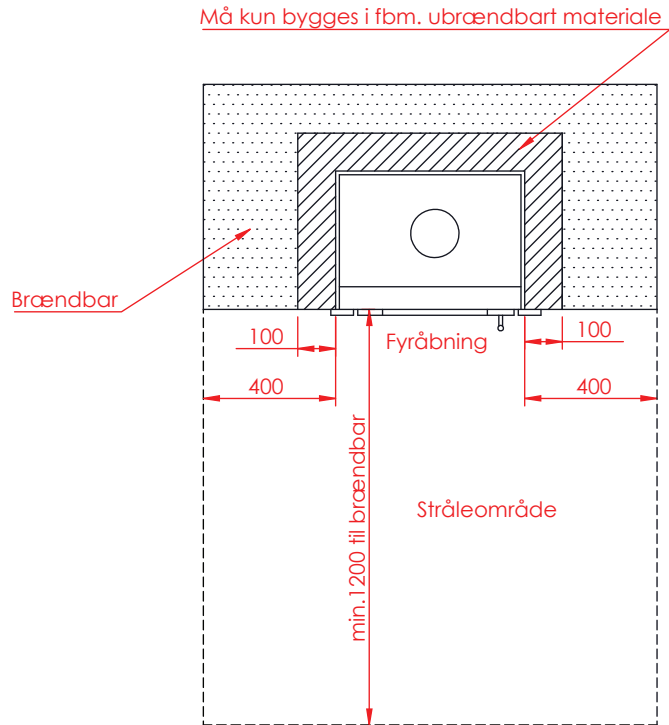

Jupiter 550 XL

(Alle mål er i mm)

Jupiter 550 XL

Jupiter 550 XL, friskluft bag

Jupiter 550 XL, friskluft top

Afstand til brændbar

Afstand til brændbar