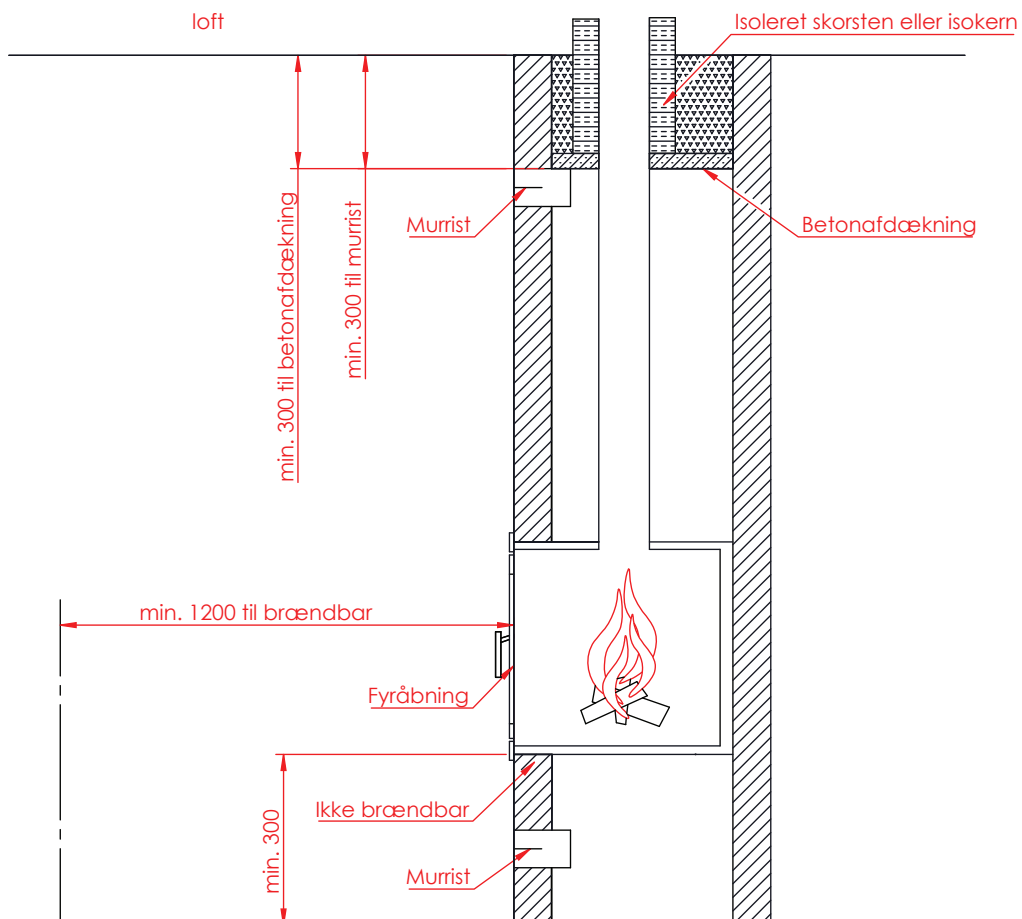

Jupiter 550 XL

(Alle mål er i mm)

Jupiter 550 XL

Jupiter 550 XL, friskluft bag

Jupiter 550 XL, friskluft top

Afstand til brændbar

Afstand til brændbar