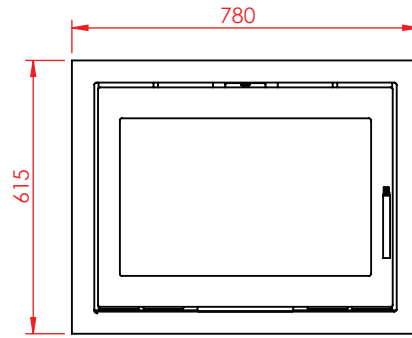

Jupiter 550 XL

(Alle mål er i mm)

Jupiter 550 XL

Jupiter 550 XL, friskluft bag

Jupiter 550 XL, friskluft top

Afstand til brændbar

Afstand til brændbar