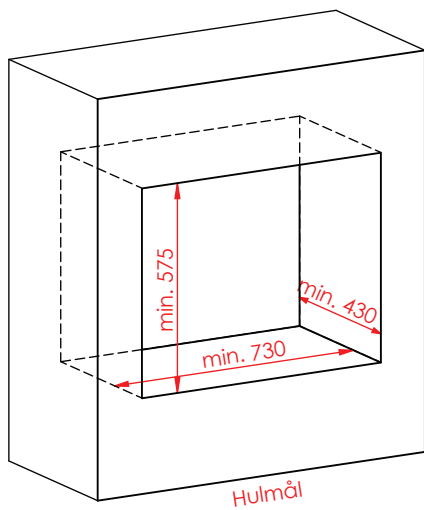

Jupiter 550 XL

(Alle mål er i mm)

Jupiter 550 XL

Jupiter 550 XL, friskluft bag

Jupiter 550 XL, friskluft top

Afstand til brændbar

Afstand til brændbar