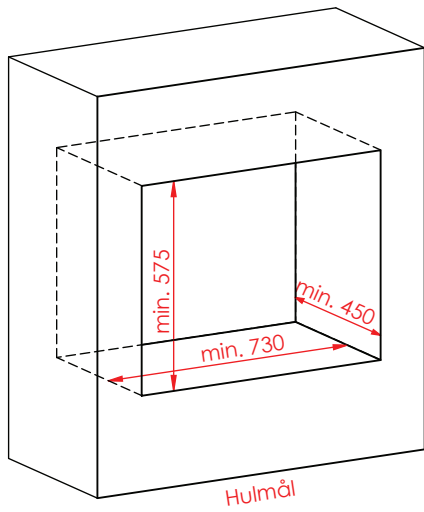

Jupiter 550 XL

(Alle mål er i mm)

Jupiter 550 XL

Jupiter 550 XL, friskluft bag

Jupiter 550 XL, friskluft top

Afstand til brændbar

Afstand til brændbar