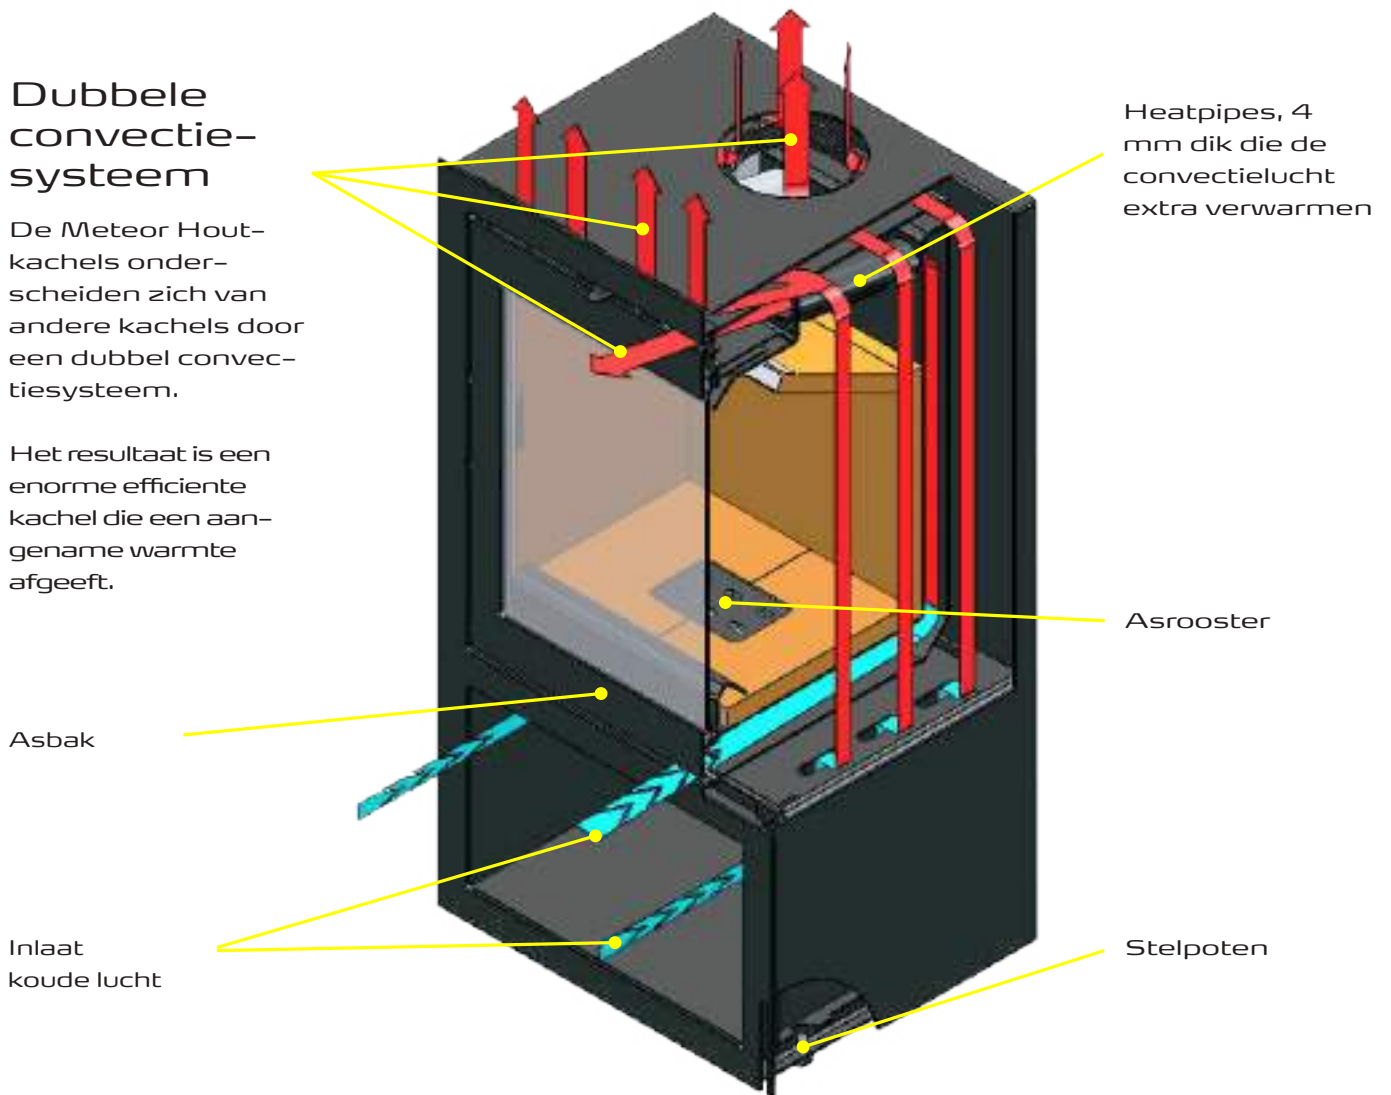

Details

Dubbele convectie-systeem

De Meteor Houtkachels onderscheiden zich van andere kachels door een dubbel convectiesysteem.

Het resultaat is een enorme efficiënte kachel die een aangename warmte afgeeft.

Koude greep